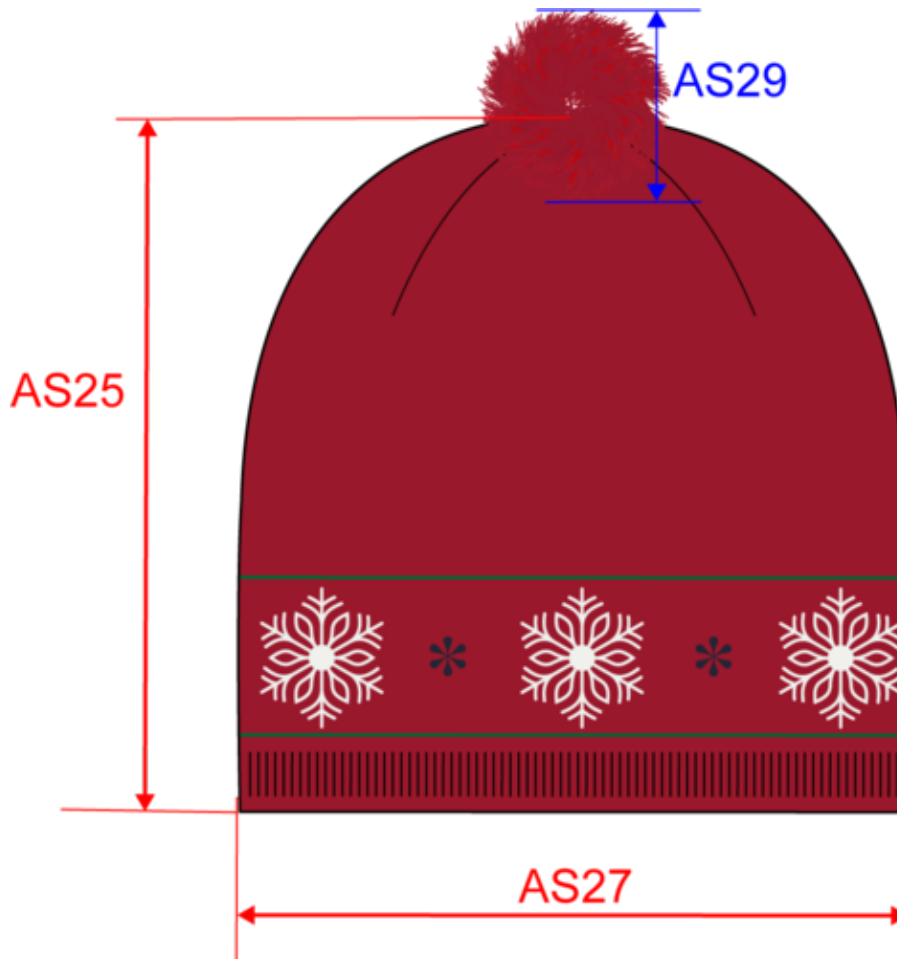

KP558

Gorro motivos navideños

- Suave y cómodo.
- Buena retención del calor.
- Estampados elegantes y pompón para un look moderno.

95% acrílico / 5% elastano. Gorro con pompón. Peso medio en la talla L : 90g.

Night
Navy

Off
White

KP558

Gorro motivos navideños

Dimensiones

Measurements in cm	One Size
AS25 - Total height at the highest level	21.50
AS27 - 1/2 bottom width	21.00
AS29 - Pompon height	9.50

KP558

Gorro motivos navideños