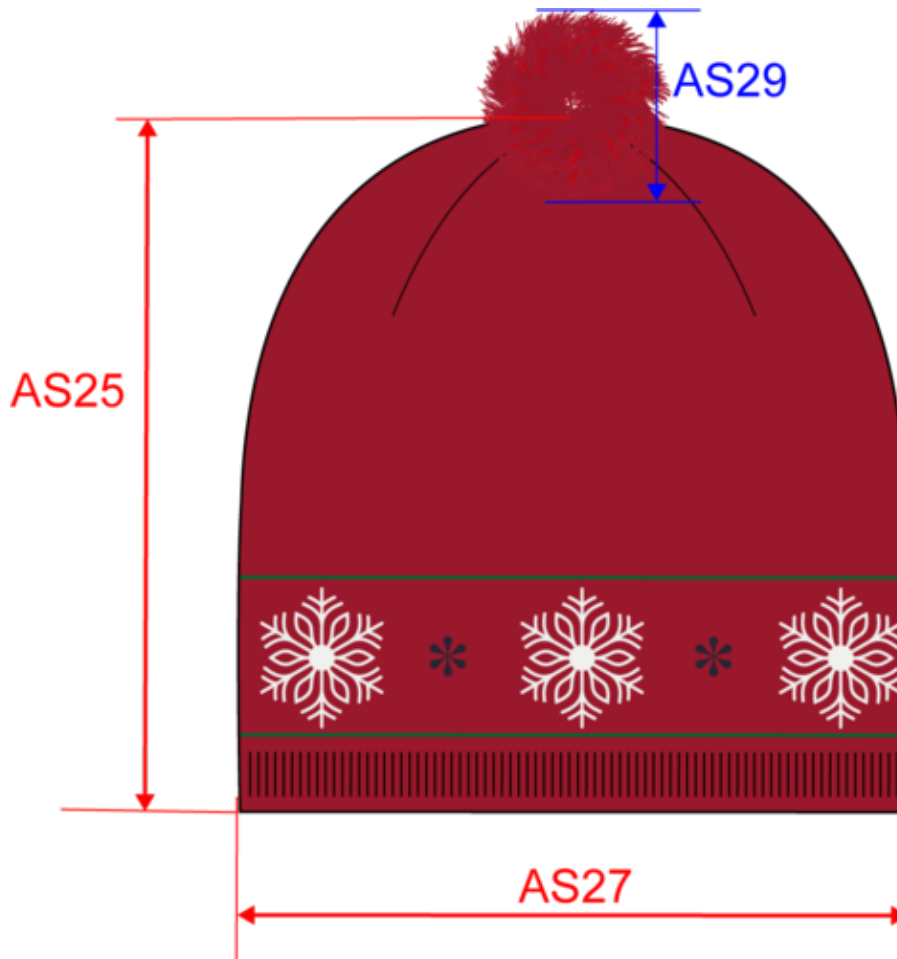

#### Código aduaneiro

65050090

Cherry  
Red

Night  
Navy

Off  
White

KP558

## Gorro motivo de Natal

Dimensão

Measurements in cm	One Size
AS25 - Total height at the highest level	21.50
AS27 - 1/2 bottom width	21.00
AS29 - Pompon height	9.50

KP558