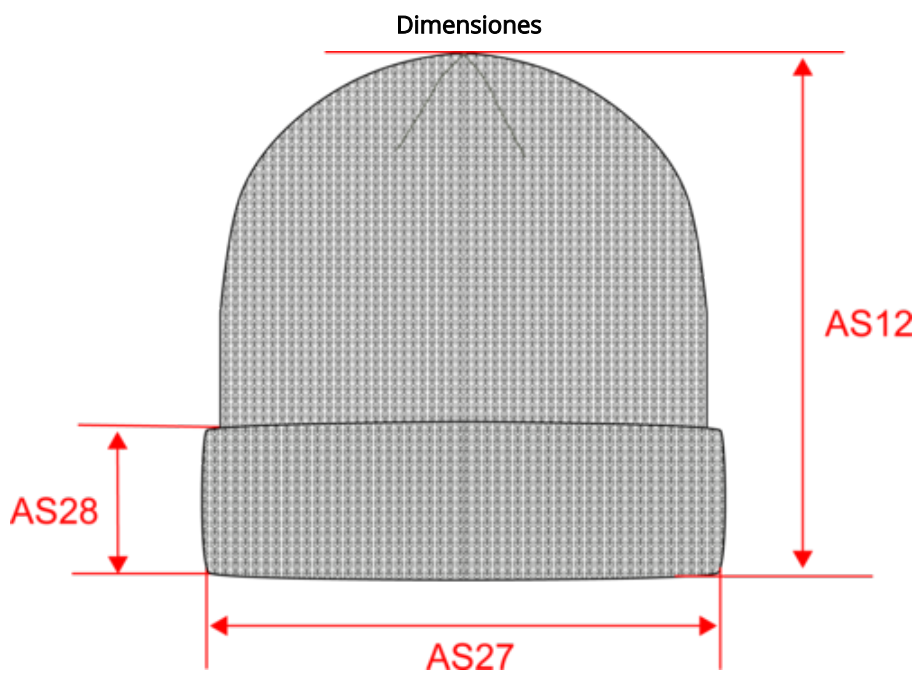

100% algodón orgánico. Hilo peinado. Calibre 7. Punto de canalé 2 x 2. Acabado "Fully Fashion". Gorro con doble dobladillo. Peso medio : 55g.

Tallas

Informacion adicional

Logistica

Pais de origen

Codigo de aduanas

Colores

Certificaciones

Measurements in cm	One Size
AS12 - Front height	20.50
AS27 - 1/2 bottom width	16.00
AS28 - Turn up height	7.00

NS014
Gorro ecorresponsable unisex

Informacion colores

Black
RVB : 35,35,37
Pantone C : Black
Pantone TCX : 19-4004TCX