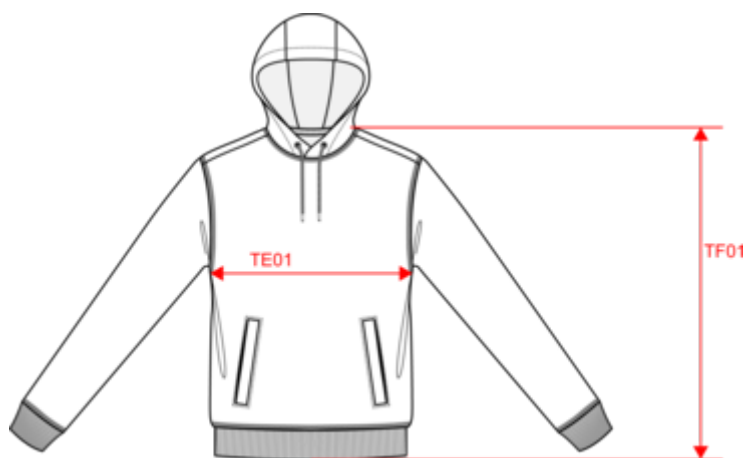

Washed Organic Khaki

Washed Pomelo

Dimensions (cm)

Mesures en cm	XXS	XS	S	M	L	XL	XXL	3XL	4XL
TE01 - 1/2 largeur poitrine à 1.5cm de l'emmanchure	46.00	49.00	52.00	55.00	58.00	61.00	64.00	67.00	70.00
TF01 - Hauteur totale de l'HSP	64.50	66.50	68.50	70.50	72.50	74.50	76.50	78.50	80.50
TG02 - Longueur manche longue	61.50	62.50	63.50	64.50	65.50	66.50	67.50	68.50	69.50