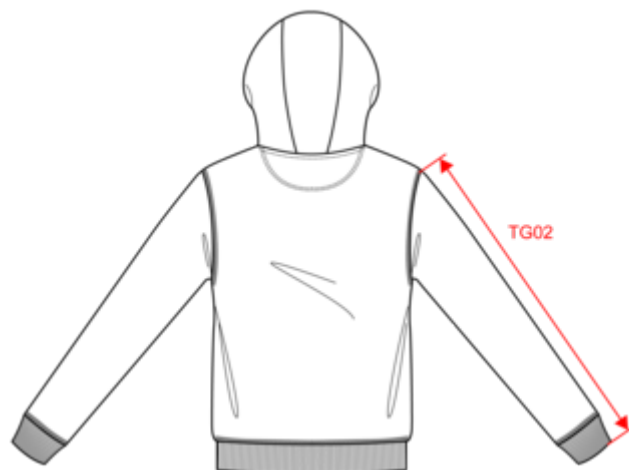

A propos

- Fabriqué au Portugal.
- En coton biologique plus écologique et plus éthique.
- No label : 100 % personnalisable à votre projet.

100 % coton biologique. Fabriqué au Portugal. Coton peigné ringspun. Coupe ajustée. Lavé aux enzymes. Intérieur molleton non gratté (French Terry). 1/2 lune au dos. Capuche 3 panneaux doublée en matière principale. Cordon plat ton sur ton, embouts et oeillets en métal recyclé. Point de recouvrement à l'encolure, aux emmanchures, aux bas de manches et de vêtement. Bord côte 1 x 1 manches, encolure et bas de vêtement. Encolure avec bande de propreté intérieure en chevrons. Vêtement teint après montage : les couleurs peuvent légèrement varier d'une pièce à l'autre. Ce produit est susceptible de déteindre au contact avec des surfaces ou vêtements clairs.

Washed Organic Khaki

Washed Pomelo

Dimensions (cm)

Mesures en cm	XXS	XS	S	M	L	XL	XXL	3XL	4XL
TE01 - 1/2 largeur poitrine à 1.5cm de l'emmanchure	46.00	49.00	52.00	55.00	58.00	61.00	64.00	67.00	70.00
TF01 - Hauteur totale de l'HSP	64.50	66.50	68.50	70.50	72.50	74.50	76.50	78.50	80.50
TG02 - Longueur manche longue	61.50	62.50	63.50	64.50	65.50	66.50	67.50	68.50	69.50