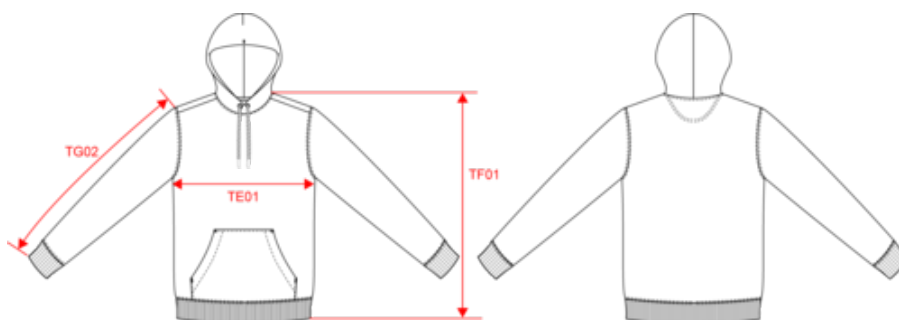

Acerca de

- Confección de 3 hilos LSF (Low Shrinkage Fleece); resistencia y estabilidad al lavado.
- Amplia gama de colores.
- Superficie suave e interior envolvente.

85 % algodón orgánico / 15 % poliéster reciclado post-consumer. Algodón peinado Ringspun. Corte ajustado. Lavado con enzimas. Felpa perchada de 3 hilos LSF (Low Shrinkage Fleece, felpa preencogida). Media luna en la espalda. Bolsillo tipo canguro. Canalé 1 x 1 en el bajo de la prenda y el bajo de las mangas. Doble pespunte en el bajo de las mangas, sisas, bajo de la prenda y media luna. Tira cubrecosturas en la parte interior trasera del cuello. Capucha forrada en el material principal con tope de cordón. Cordón redondo con puntas y ojales de metal reciclado.

Dimensiones

Measurements in cm	XXS	XS	S	M	L	XL	XXL	3XL	4XL
TE01 - 1/2 chest width at 1.5cm below armhole	46.00	49.00	52.00	55.00	58.00	61.00	64.00	67.00	70.00
TF01 - Total height from HSP	66.00	68.00	70.00	72.00	74.00	76.00	78.00	80.00	82.00
TG02 - Long sleeve length	62.00	63.00	64.00	65.00	66.00	67.00	68.00	69.00	70.00