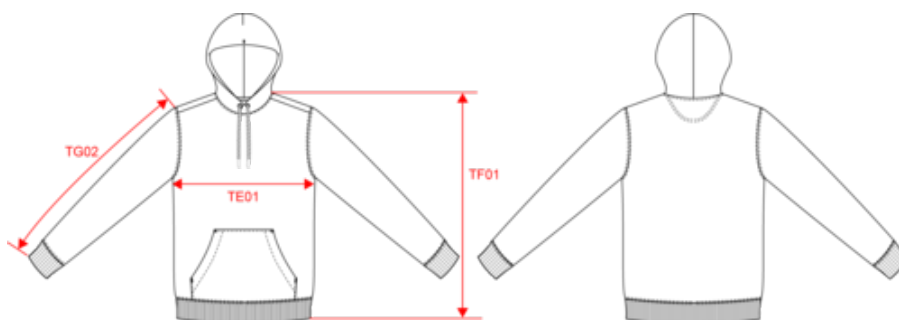

### Couleurs

Dimensions (cm)

Mesures en cm	XXS	XS	S	M	L	XL	XXL	3XL	4XL
TE01 - 1/2 largeur poitrine à 1.5cm de l'emmanchure	46.00	49.00	52.00	55.00	58.00	61.00	64.00	67.00	70.00
TF01 - Hauteur totale de l'HSP	66.00	68.00	70.00	72.00	74.00	76.00	78.00	80.00	82.00
TG02 - Longueur manche longue	62.00	63.00	64.00	65.00	66.00	67.00	68.00	69.00	70.00