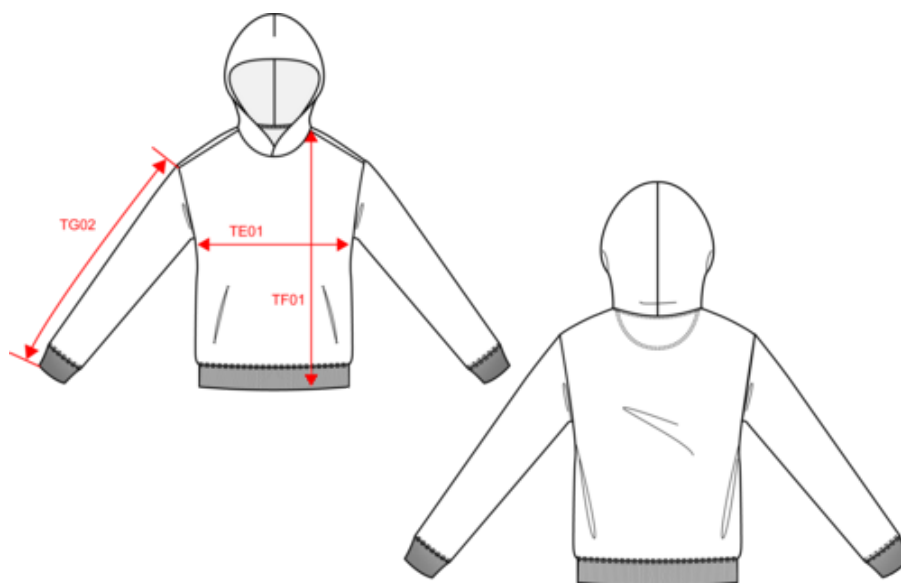

**Acerca de**

- Fabricada con algodón orgánico, más ecológico y ético.
- No label: 100% personalizable según las necesidades de tu proyecto.
- Superficie de impresión perfectamente nítida.

85 % algodón orgánico / 15 % poliéster reciclado post-consumer. Algodón peinado Ringspun. Corte oversize con hombros caídos. Lavado con enzimas. Felpa perchada de 3 hilos con tratamiento LSF (Low Shrinkage Fleece). Media luna en la espalda. Capucha forrada en el material principal. Bolsillos laterales minimalistas. Canalé 2 x 1 bajo de la prenda y bajo de las mangas. Doble pespunte superpuesto a la costura en el bajo de la prenda y el bajo de las mangas. Cuello con cubrecosturas en forma de espiga en la parte interior.

 20

BD - Bangladés

61102099

**Colores**

 Black
  Brook Green
  Burnt Brick
  Driftwood
  Iron Grey
  Ivory
  Navy Blue

**Certificaciones**

Dimensiones

Measurements in cm	XXS	XS	S	M	L	XL	XXL	3XL
TE01 - 1/2 chest width at 1.5cm below armhole	49.00	52.00	55.00	58.00	61.00	64.00	67.00	70.00
TF01 - Total height from HSP	65.00	67.00	69.00	71.00	73.00	75.00	77.00	79.00
TG02 - Long sleeve length	54.00	54.75	55.50	56.25	57.00	57.75	58.50	59.25