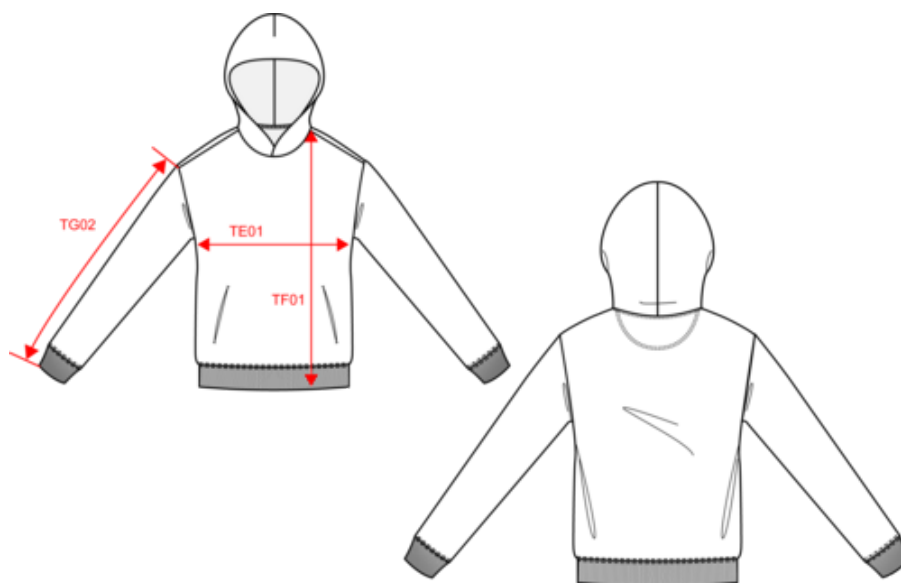

A propos

- En coton biologique plus écologique et plus éthique.
- No label : 100 % personnalisable à votre projet.
- Surface d'impression parfaitement nette.

85% coton biologique / 15% polyester recyclé post consumer. Coton peigné ringspun. Coupe oversize à épaules tombantes. Lavé aux enzymes. Molleton gratté 3 fils LSF (Low Shrinkage Fleece : molleton pré-rétréci). 1/2 lune au dos. Capuche doublée en matière principale. Poches côtés minimalistes. Bord côte 2 x 1 bas de vêtement et bas de manches. Double surpiqûre à cheval sur le bas de vêtement et le bas de manches. Encolure avec bande de propreté intérieure en chevrons.

Code douanier

61102099

Couleurs

Certifications

Made with 85% Organic materials.
Certified by Ecocert Greenlife
EGL N°183960 / TOPTEX France

CO 100717
IFTH
www.oeko-tex.com

Dimensions (cm)

Mesures en cm	XXS	XS	S	M	L	XL	XXL	3XL
TE01 - 1/2 largeur poitrine à 1.5cm de l'emmanchure	49.00	52.00	55.00	58.00	61.00	64.00	67.00	70.00
TF01 - Hauteur totale de l'HSP	65.00	67.00	69.00	71.00	73.00	75.00	77.00	79.00
TG02 - Longueur manche longue	54.00	54.75	55.50	56.25	57.00	57.75	58.50	59.25