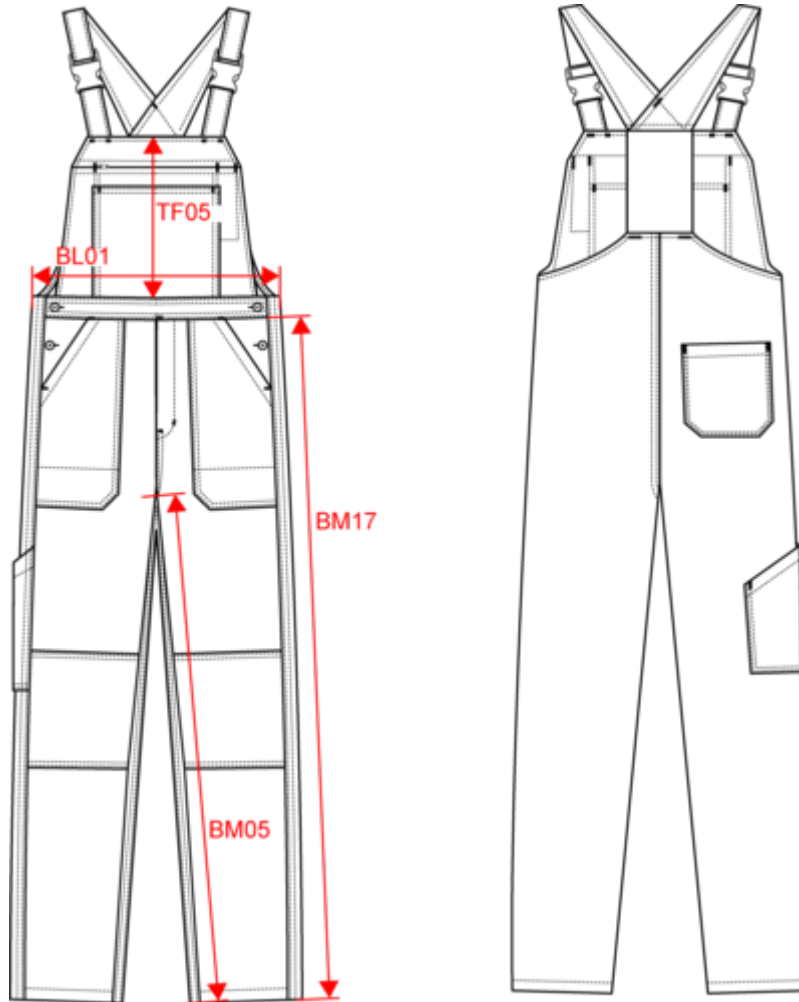

WK829

Peto de trabajo unisex

- Una prenda versátil y funcional, lavable a 60° e ideal para uso profesional.
- Durabilidad y confort óptimo gracias al tejido de sarga.
- Material grueso y resistente.

65% poliéster / 35% algodón. Tejido de sarga. Lavable a 60°C. 5 bolsillos en la parte delantera: 2 bolsillos parche + 1 gran bolsillo frontal con cremallera con 1 bolsillo para bolígrafo. 1 bolsillo parche en la parte trasera. Tirantes ajustables con hebilla de plástico. Elástico ancho en la espalda para una mayor libertad de movimientos. Cierre con cremallera. Abertura en los lados con plaqueta doble. 1 etiqueta interior para el nombre. Costuras reforzadas + refuerzo en las rodillas. Presilla para colgar. Peso medio en la talla L : 740g.

62034331

Forest Green

Royal Blue

White

Peto de trabajo unisex

Dimensiones

Measurements in cm	XS	S	M	L	XL	XXL	3XL
BL01 - 1/2 waist width (buttoned up and front band over back band)	38.00	41.00	44.00	47.00	50.00	53.00	56.00
BM05 - Inseam length	84.00	84.00	84.00	84.00	84.00	84.00	84.00
BM17 - Side length (waistband excluded)	109.75	110.50	111.25	112.00	112.75	113.50	114.25
TF05 - Front middle height	27.00	27.00	28.00	28.00	28.00	29.00	29.00

RVB : 236,236,252
Pantone C : White
Pantone TCX : 11-0601TCX

Logistica

1

20

Sizes	Width (cm)	Height (cm)	Length (cm)	Net weight (kg)	Gross weight (kg)	Pieces/Box	Pieces/Bundle
XS	40.00000	24.00000	60.00000	13.80000	16.00000	20	1
S	40.00000	24.00000	60.00000	14.20000	16.40000	20	1
M	40.00000	24.00000	60.00000	14.40000	16.60000	20	1
L	40.00000	24.00000	60.00000	15.20000	17.40000	20	1
XL	40.00000	24.00000	60.00000	15.40000	17.60000	20	1
XXL	40.00000	24.00000	60.00000	15.80000	18.00000	20	1
3XL	40.00000	24.00000	60.00000	16.00000	18.20000	20	1