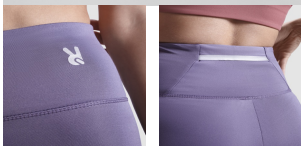

BURU LG0397

Leggings desportivas com comprimento até ao tornozelo e cintura alta. Bolso traseiro em cós com tira de alta visibilidade. Peça no interior do cós. Costura em overlock na cintura combinando. Logótipo Roly refletor na lateral da cintura.

88% poliéster reciclado 12% elastano, 250g/m².

* Etiqueta removível

:: S · M · L · XL · 2XL / :

:	50	1

	S	M	L	XL	2XL
(A)	29cm	32cm	35cm	38cm	41cm
(B)	92cm	92cm	94cm	96cm	98cm

*1

CERTIFICATES