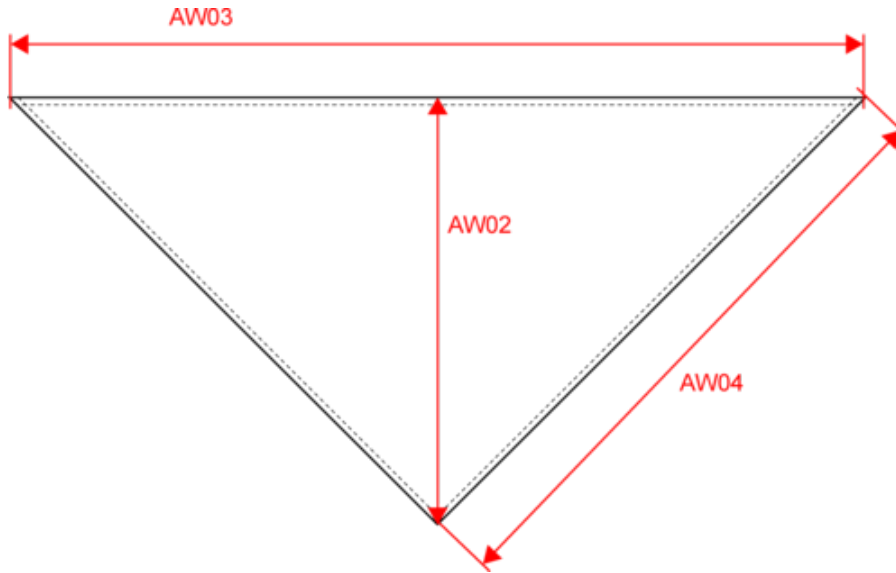

KP064

Fiesta - Bandana

- Grand choix de coloris.
- Polycoton, assurant confort et résistance.
- Finition ourlets roulés.

80% polyester / 20% coton. Finition bords roulés. Poids moyen en taille L : 18g.

Tableau équivalence des tailles par pays en dernière page.

Fiesta - Bandana

Dimensions (cm)

Mesures en cm	One Size
AW02 - Hauteur totale	41.50
AW03 - Largeur totale	83.00
AW04 - Hauteur coté	59.00

KP064

Fiesta - Bandana

Informations Couleurs

 Black RVB : 35,35,37 Pantone C : Black Pantone TCX : 19-4004TCX	 Fuchsia RVB : 188,21,94 Pantone C : Black / 7425C Pantone TCX : 19-4004TCX / 18-1945TCX	 Green RVB : 38,133,55 Pantone C : 7740C Pantone TCX : 17-6153TCX	 Light Royal Blue RVB : 33,59,127 Pantone C : 7687C Pantone TCX : 19-3952TCX	 Navy RVB : 41,46,56 Pantone C : 433C Pantone TCX : 19-4012TCX
 Olive RVB : 100,94,80 Pantone C : 7771C Pantone TCX : 18-0615TCX	 Orange RVB : 252,107,16 Pantone C : 1585C Pantone TCX : 16-1364TCX	 Pale Pink RVB : 244,202,209 Pantone C : 692C Pantone TCX : 12-1310TCX	 Purple RVB : 84,67,105 Pantone C : 7447C Pantone TCX : 19-3620TCX	 Red RVB : 195,32,54 Pantone C : 200C Pantone TCX : 19-1664TCX
 Sky Blue RVB : 136,169,206 Pantone C : 5425C Pantone TCX : 14-4121TCX	 Turquoise RVB : 49,180,207 Pantone C : 632C Pantone TCX : 16-4535TCX	 White RVB : 236,236,252 Pantone C : White Pantone TCX : 11-0601TCX	 Wine RVB : 91,39,54 Pantone C : 504C Pantone TCX : 19-1522TCX	 Yellow RVB : 254,186,36 Pantone C : 1235C Pantone TCX : 15-0955TCX

Logistique  25  300

Sizes	Width (cm)	Height (cm)	Length (cm)	Net weight (kg)	Gross weight (kg)	Pieces/Box	Pieces/Bundle
One Size	43.00000	13.00000	43.00000	5.80000	6.50000	300	25