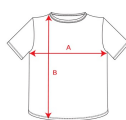

ESQUEMA

CANTIDADES

Adultos:

Caja   Pack

50 ud.

1 ud.