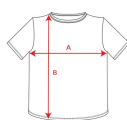

SCHÉMA

QUANTITÉS

	Carton	Blister
Adultes:	50 ud.	1 ud.