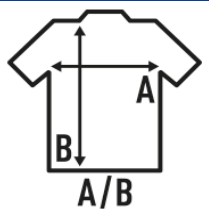

REGULAR LADY LS

T-shirt lisa para mulheres com mangas compridas sem punhos. Etiqueta removível. Ideal para personalizar com silkscreen, vinil e transferência. 7 cores e do tamanho S ao XXL. Também disponível para homens e crianças.

Detalhes:

- Dupla costura no pescoço, mangas e em baixo.
- Canelado 1x1 na gola.
- 155 g/m² approx.
- 100% Algodão com preencolhimento
- GM - 85% Algodão / 15% Viscose
- Etiqueta removível

100% Algodão com preencolhimento.

Box/Box 50

Pack/Pack 10

SIZE/Size

EU	S	M	L	XL	XXL
Width	40 cm	42 cm	44 cm	46 cm	48 cm
	60 cm	61,5 cm	63 cm	64 cm	66 cm

White
(WH)

Black
(BK)

Red
(RD)

Navy
(NY)