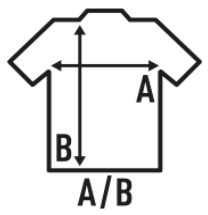

LADY REGULAR LS COMFORT

T-shirt lisa para mulheres com mangas compridas sem punhos. Etiqueta removível. Ideal para personalizar com silkscreen, vinil e transferência. 7 cores e do tamanho S ao XXL. Também disponível para homens e crianças.

Detalhes:

- Dupla costura no mangas e em baixo.
- Canelado 1x1 na gola.
- 155 g/m² approx.
- 100% Algodão com preenchimento
- GM - 85% Algodão / 15% Viscose
- Etiqueta removível

100% Algodão com preenchimento. Gramagem: 155 g/m². approx.

Box/Box 50

Pack/Pack 50

SIZE/Size

EU	S	M	L	XL	XXL
Width	42 cm	44 cm	46 cm	48 cm	50 cm
	60 cm	62 cm	64 cm	66 cm	68 cm

White
(WH)

Black
(BK)

Red
(RD)

Navy
(NY)