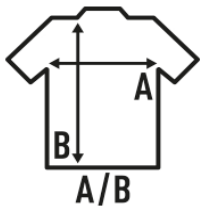

PAPUA

Camiseta de mujer de manga larga, cuello de pico y forma acampanada. Etiqueta removible.

Características:

- Camiseta de manga larga.
- Cuello de pico.
- Punto liso.
- Mangas y bajo sin rematar.
- 120 g/m²
- 50% Algodón / 50% Viscosa
- Etiqueta removible

50% Algodón / 50% Viscosa. Gramaje: 120 gr.

Caja/Box 50

Paquete/Pack 50

TALLAS/Size

EU	S/M	L/XL
Ancho	43 cm	46 cm
Largo	65 cm	67 cm

White
(WH)

Black
(BK)

Aqua
(AQ)