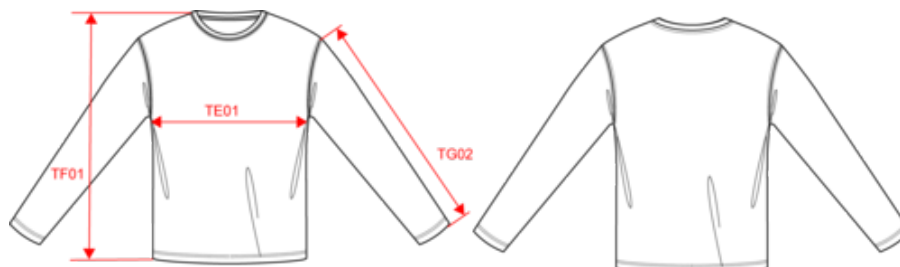

Existe aussi en version

PA444

PROACT[®]

PA443

T-shirt de sport manches longues homme

Dimensions (cm)

Mesures en cm	XS	S	M	L	XL	XXL
TE01 - 1/2 largeur poitrine à 1.5cm de l'emmanchure	46.00	49.00	52.00	55.00	58.00	61.00
TF01 - Hauteur totale de l'HSP	68.00	70.00	72.00	74.00	76.00	78.00
TG02 - Longueur manche longue	62.25	63.25	64.25	65.25	66.25	67.25