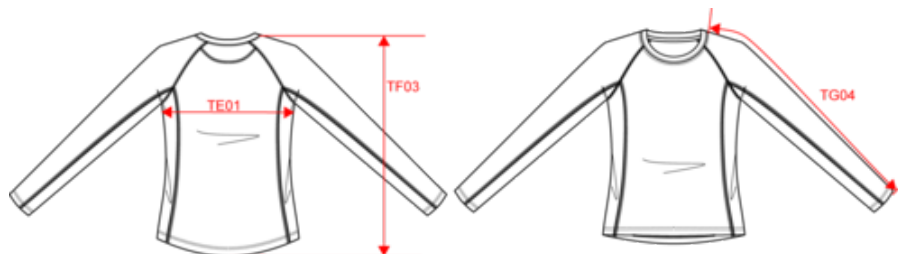

PROACT.[®]

PA444

Camiseta de deporte manga larga mujer

- 100 % poliéster : ultrarresistente, ligero y transpirable.
- Tejido ligero y de secado rápido.
- Cuello redondo con tira de limpieza.

100% poliéster. Tejido ligero de secado rápido. Cuello redondo con tira cubrecosturas. Manga raglán y aberturas con pespunte especial. Acabado con doble pespunte en cuello, bajo de mangas y de la prenda. Peso medio en la talla M : 150g.

PA444

Camiseta de deporte manga larga mujer

Dimensiones

Measurements in cm	XS	S	M	L	XL
TE01 - 1/2 chest width at 1.5cm below armhole	42.00	45.00	48.00	51.00	54.00
TF03 - Front total height from HSP	62.50	64.50	66.50	68.50	70.50
TG04 - Raglan long sleeve length	67.75	69.50	71.25	73.00	74.75