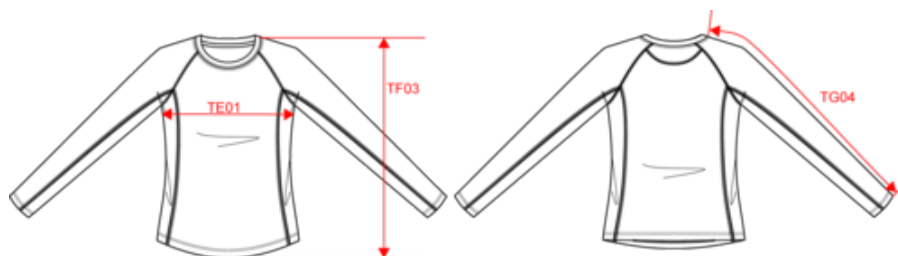

PROACT.®

PA444

T-shirt de senhora de desporto de manga comprida

- Tecido leve de secagem rápida.
- 100% poliéster : muito resistente, leve e respirável.
- Decote redondo com tapa-costuras.

100% poliéster. Tecido leve e de secagem rápida. Decote redondo. Tapa-costuras. Acabamento com costura dupla. Recobrimento com pesponto duplo nos ombros e na lateral.

Também existe em versão

PA443

PROACT.®

PA444

T-shirt de senhora de desporto de manga comprida

Dimensão

Measurements in cm	XS	S	M	L	XL
TE01 - 1/2 chest width at 1.5cm below armhole	42.00	45.00	48.00	51.00	54.00
TF03 - Front total height from HSP	62.50	64.50	66.50	68.50	70.50
TG04 - Raglan long sleeve length	67.75	69.50	71.25	73.00	74.75