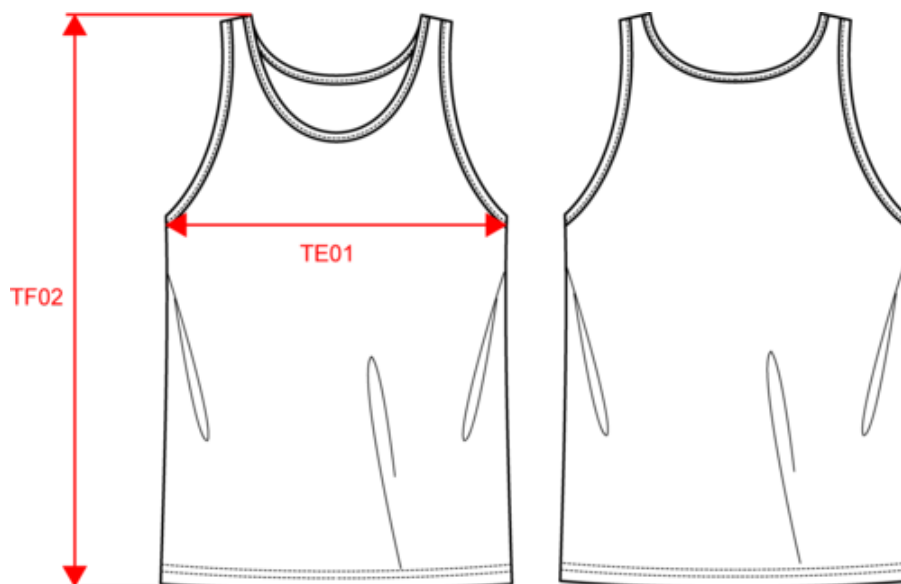

Camiseta de tirantes deportiva infantil

Dimensiones

Measurements in cm	6/8 Años	8/10 Años	10/12 Años	12/14 Años
TE01 - 1/2 chest width at 1.5cm below armhole	34.40	37.00	40.50	44.00
TF01 - Total height from HSP	49.20	54.00	58.80	63.60