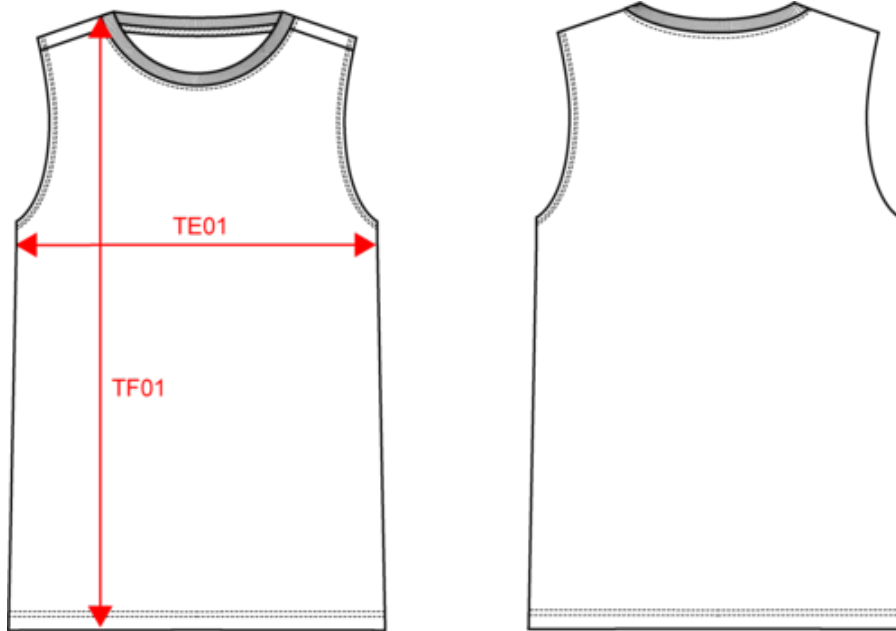

100% algodón (excepto Oxford Grey: 90% algodón y 10% viscosa). Todos los colores están fabricados con algodón orgánico en conversión. Corte ajustado. Punto de jersey. Algodón peinado. Cuello redondo con canalé 1x1 a tono con acabado ribeteado. Tira cubrecosturas en el material principal a tono. Doble pespunte en la sisa y la parte inferior de la prenda. No hay etiqueta en el cuello, sólo una etiqueta con la talla para facilitar la personalización. Peso medio en la talla L : 122g.

K3022IC

Camiseta sin mangas Bio150 IC hombre

Dimensiones

Measurements in cm	S	M	L	XL	XXL	3XL
TE01 - 1/2 chest width at 1.5cm below armhole	49.00	52.00	55.00	58.00	61.00	64.00
TF01 - Total height from HSP	70.00	72.00	74.00	76.00	78.00	80.00