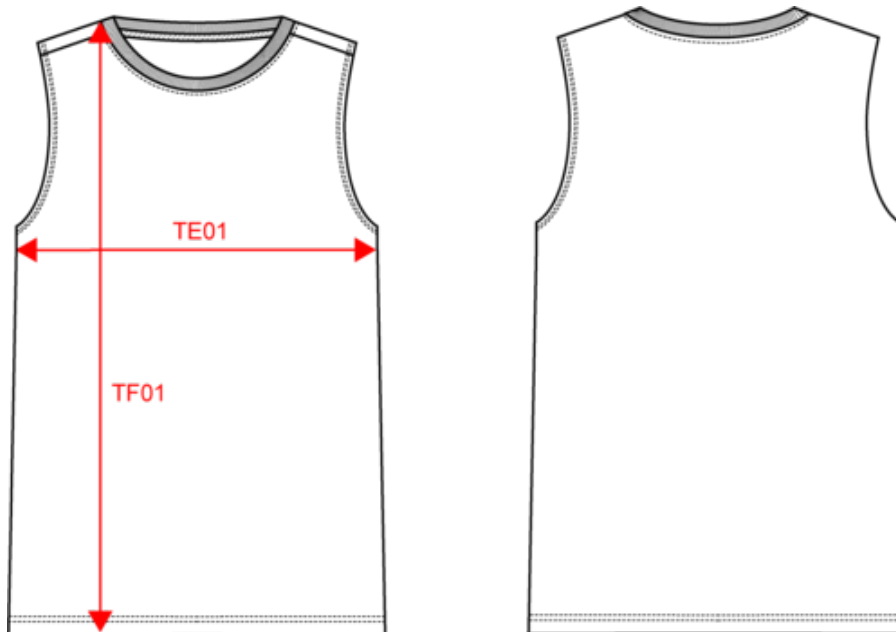

KARIBAN

K3022IC

T-shirt sem manga Bio 150IC de homem

- No label: 100% personalizável com a sua marca.
- Corte justo fashion e confortável.
- Uma peça sempre fashion, para uma moda mais responsável.

100% algodão (excepto na cor Oxford Grey: 90% algodão e 10% viscose). Todas as cores são fabricadas a partir de algodão em conversão biológico. Corte justo. Malha jersey. Algodão penteado. Decote redondo em malha rib 1 x 1 tom sobre tom com acabamento com pesponto. Tapa-costuras no material principal tom sobre tom. Acabamentos das cavas e da bainha com pesponto duplo. Sem etiqueta de marca, apenas com indicação de tamanho para facilitar a personalização. Peso médio em tamanho L : 122g.

Dimensão

Measurements in cm	S	M	L	XL	XXL	3XL
TE01 - 1/2 chest width at 1.5cm below armhole	49.00	52.00	55.00	58.00	61.00	64.00
TF01 - Total height from HSP	70.00	72.00	74.00	76.00	78.00	80.00

KARIBAN

K3022IC