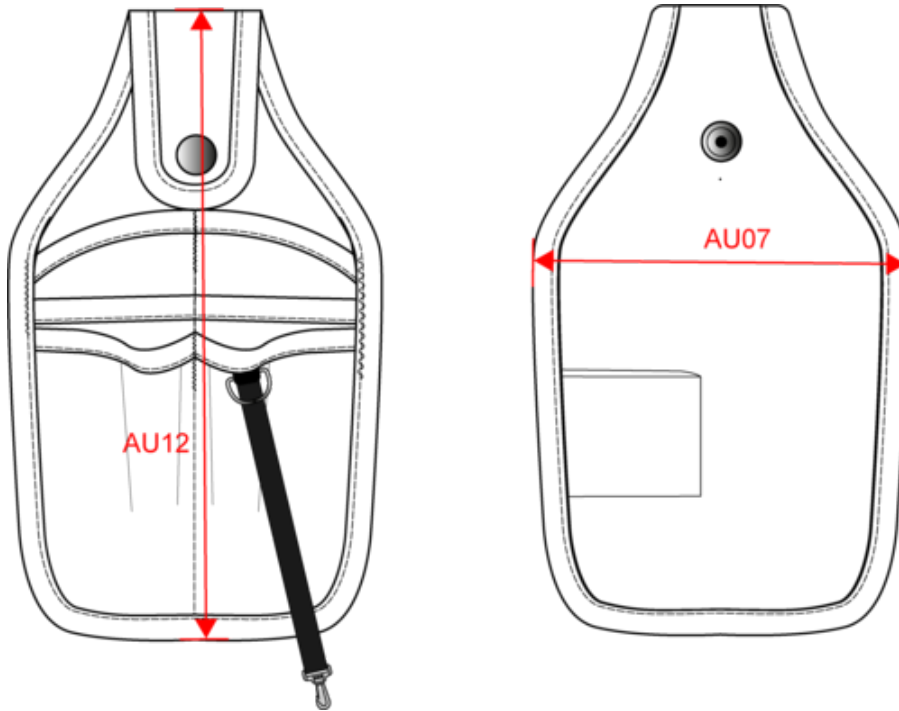

100 % poliéster. Funda portaherramientas con 7 compartimentos para diversas herramientas y un soporte para cinta adhesiva. Se engancha al cinturón. No incluye el cinturón, pero se puede adaptar a nuestro cinturón WKP817. Peso medio en la talla L : 90g.

42029298

Full
Grey /
Black

Riñonera portaherramientas

Dimensiones

Measurements in cm	One Size
AU07 - Total width	15.00
AU12 - Total height	25.00

WKI0303

Riñonera portaherramientas

Informacion colores

 **Full Grey**

RVB : 87,86,90
Pantone C : 445C / 447C
Pantone TCX : 18-3907TCX / 19-0000TCX

Black

RVB : 35,35,37
Pantone C : Black
Pantone TCX : 19-4004TCX

Logistica

1

60

Sizes	Width (cm)	Height (cm)	Length (cm)	Net weight (kg)	Gross weight (kg)	Pieces/Box	Pieces/Bundle
One Size	28.00	29.00	34.00	4.50000	5.50000	60	1