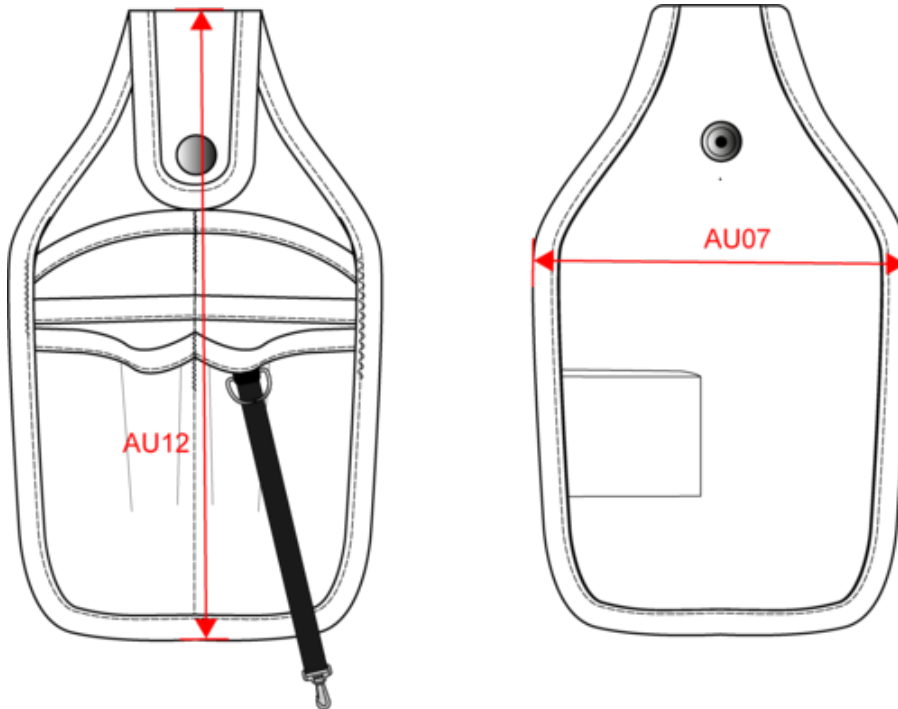

## Sac de ceinture porte-outils

Dimensions (cm)

Mesures en cm	One Size
AU07 - Largeur totale	15.00
AU12 - Hauteur totale	25.00

WKI0303