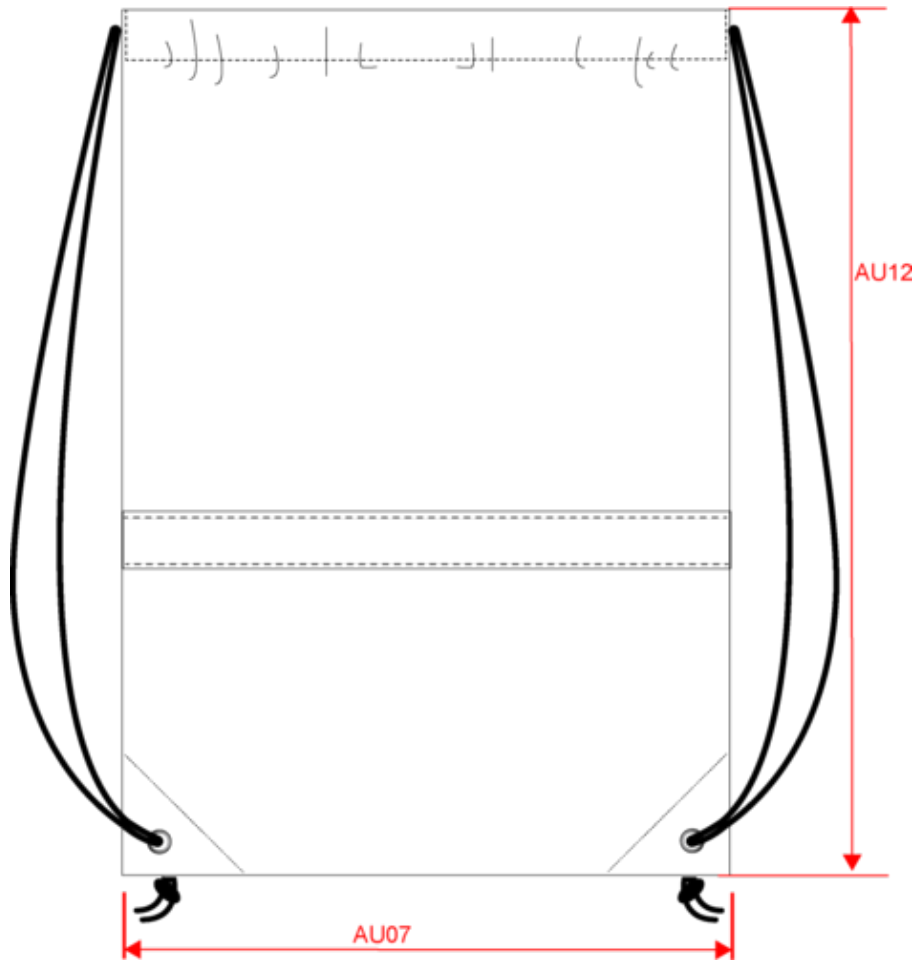

#### Código aduaneiro

42029298

Dimensão

| Measurements in cm  | One Size |
|---------------------|----------|
| AU07 - Total width  | 34.00    |
| AU12 - Total height | 44.00    |

KI0109