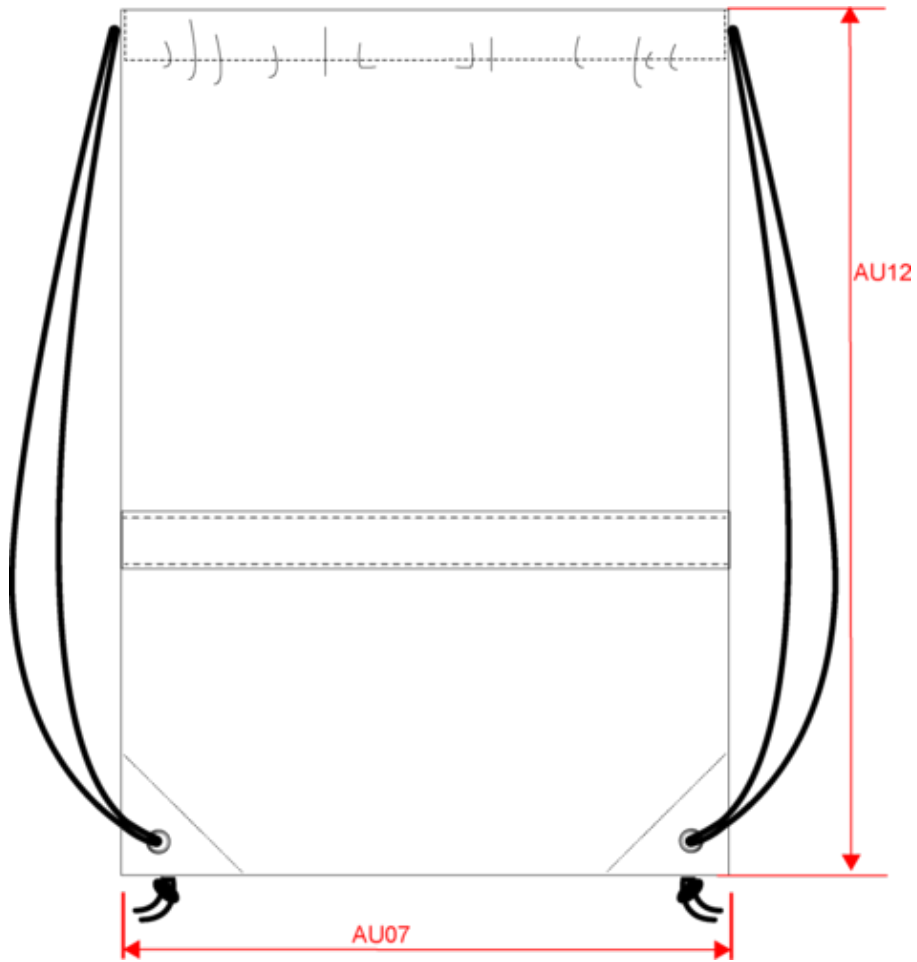

KI0109

Mochila con cordones

- Cordones que permiten una apertura/cierre rápido y fácil.
- Colores fluorescentes.

Mochila de poliéster 210D con cordones. Peso medio en la talla L : 50g.

Certificaciones

Informacion adicional

Logistica

Pais de origen

CN - China

Codigo de aduanas

42029298

Dimensiones

Measurements in cm	One Size
AU07 - Total width	34.00
AU12 - Total height	44.00

KI0109

Mochila con cordones

Informacion colores

Fluorescent Orange

RVB : 247,87,42
Pantone C :
Pantone TCX :

Fluorescent Yellow

RVB :
Pantone C : - / Black
Pantone TCX : - / 19-4004TCX

Logistic:  25  200

Sizes	Width (cm)	Height (cm)	Length (cm)	Net weight (kg)	Gross weight (kg)	Pieces/Box	Pieces/Bundle
One Size	36.00	28.00	48.00	0.00000	0.00000	200	0