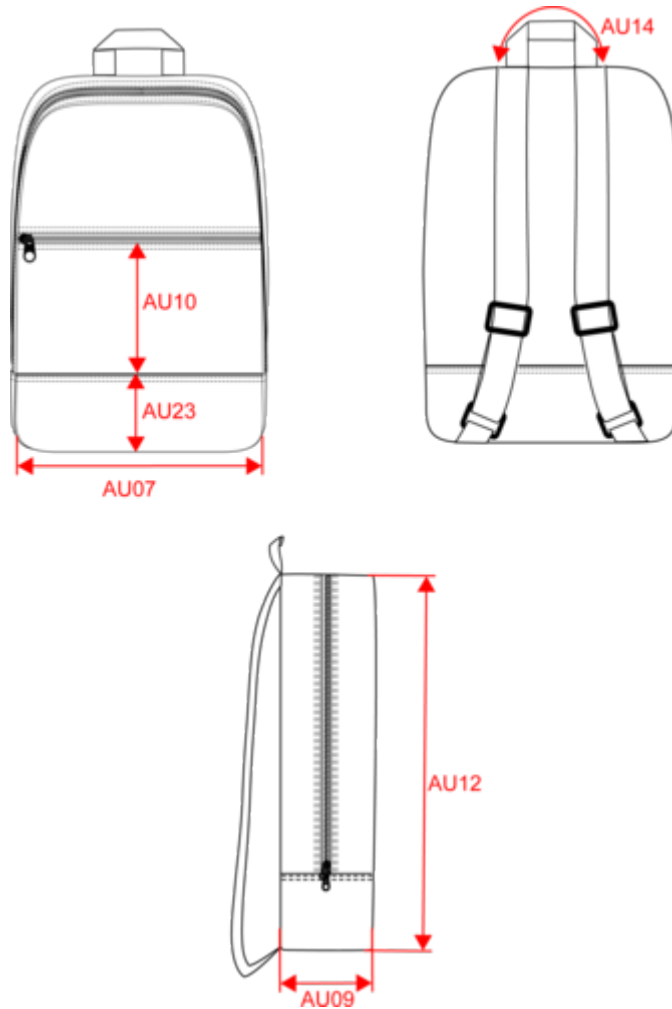

#### País de origem

IN - Índia

#### Código aduaneiro

42029291

Dimensão

Measurements in cm	One Size
AU07 - Total width	27.00
AU09 - Depth of bottom part	11.00
AU10 - Front pocket position on front panel	13.00
AU12 - Total height	36.00
AU14 - Handle length	17.00
AU23 - Yoke height	9.00