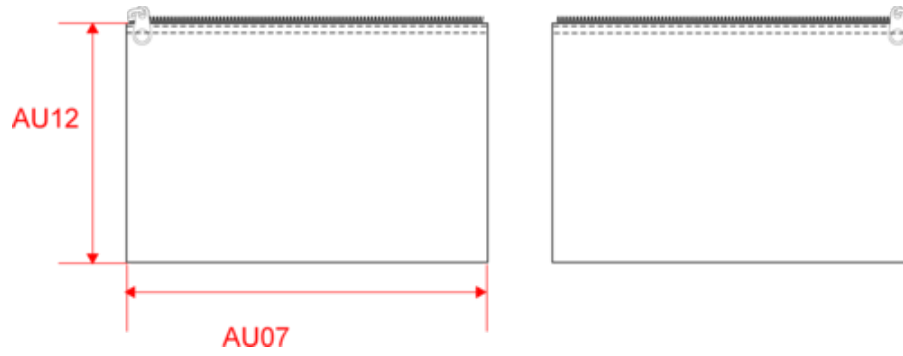

KI0722

Estuche de algodón canvas, modelo grande

- Material resistente y fácil de personalizar.
- Cierre con cremallera en color a contraste, original y atractivo.
- Modelo grande.

Estuche de algodón canvas, cierre con cremallera de color contrastado. Modelo grande. Peso medio en la talla L : 45g.

Estuche de algodón canvas, modelo grande

Dimensiones

Measurements in cm	One Size
AU07 - Total width	28.00
AU12 - Total height	20.00

KI0722

Estuche de algodón canvas, modelo grande

Informacion colores

Black

RVB : 35,35,37
Pantone C : Black
Pantone TCX : 19-4004TCX

RVB : 229,227,215
Pantone C : 7534C
Pantone TCX : 12-0404TCX

Fluorescent Yellow

RVB :
Pantone C : - / Black
Pantone TCX : - / 19-4004TCX

Logistic:  20  300

Sizes	Width (cm)	Height (cm)	Length (cm)	Net weight (kg)	Gross weight (kg)	Pieces/Box	Pieces/Bundle
One Size	30.00	40.00	46.00	0.00000	0.00000	300	0