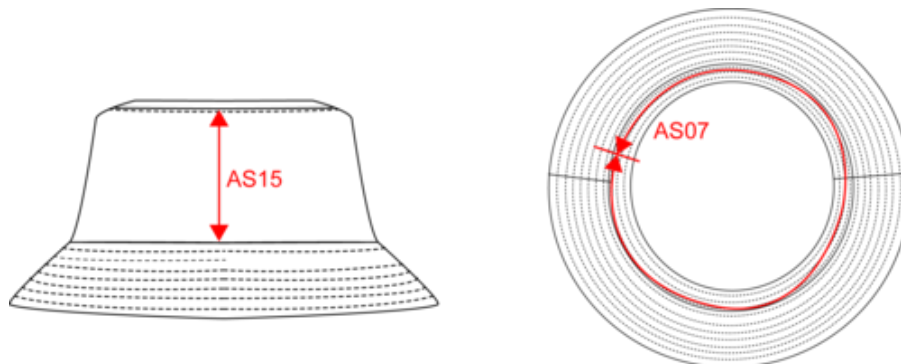

100% algodão biológico. S/M - L/XL. 7 pespontos na aba. Diâmetros S/M: 56 cm; L/XL: 58 cm. Produtos lavados após produção para lhe conferir um aspecto lavado. Esta técnica pode apresentar variações de cores de produto para produto. Este produto é susceptível de tingir em contacto com superfícies ou peças de roupa claras.

Código aduaneiro

65050090

Cores

Certificações

Dimensão

Measurements in cm	S/M	L/XL
AS07 - Total circumference	59.00	
AS15 - Front hat crown height	8.50	

Informações das cores

- 