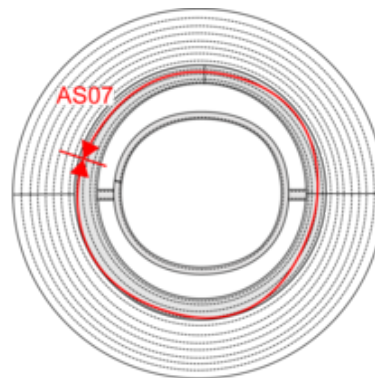

A propos

- En coton biologique plus écologique et plus éthique.
- Finitions soignées.
- No label : 100 % personnalisable à votre projet.

100% coton biologique. 7 surpiqûres sur le revers. Tours de tête S/M : 58cm ; L/XL : 59cm. Produit teint après montage : les couleurs peuvent légèrement varier d'un produit à un autre. Ce produit est susceptible de déteindre au contact avec des surfaces ou vêtements clairs.

Couleurs

Certifications

NS020
Bob délavé écoresponsable unisexe

Dimensions (cm)

Mesures en cm	S/M	L/XL
AS07 - Circonférence totale	58.00	59.00
AS15 - Hauteur calotte chapeau devant	8.50	8.50

Informations Couleurs