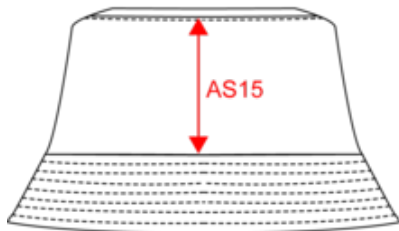

A propos

- En coton biologique plus écologique et plus éthique.
- Finitions soignées.
- No label : 100 % personnalisable à votre projet.

100% coton biologique. 7 surpiqûres sur le revers. Tours de tête S/M : 58cm ; L/XL : 59cm. Produit teint après montage : les couleurs peuvent légèrement varier d'un produit à un autre. Ce produit est susceptible de déteindre au contact avec des surfaces ou vêtements clairs.

Couleurs

Certifications

NS020
Bob délavé écoresponsable unisexe

Dimensions (cm)

Mesures en cm	S/M	L/XL
AS07 - Circonférence totale	58.00	59.00
AS15 - Hauteur calotte chapeau devant	8.50	8.50

Informations Couleurs