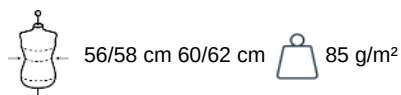

100% poliéster. Tecido com revestimento. Tem forma elíptica para manter livre o campo de visão. Lados flexíveis e ajustáveis através de molas, ilhós de ventilação. Cordão de ajuste com stopper. Disponível em 2 tamanhos.