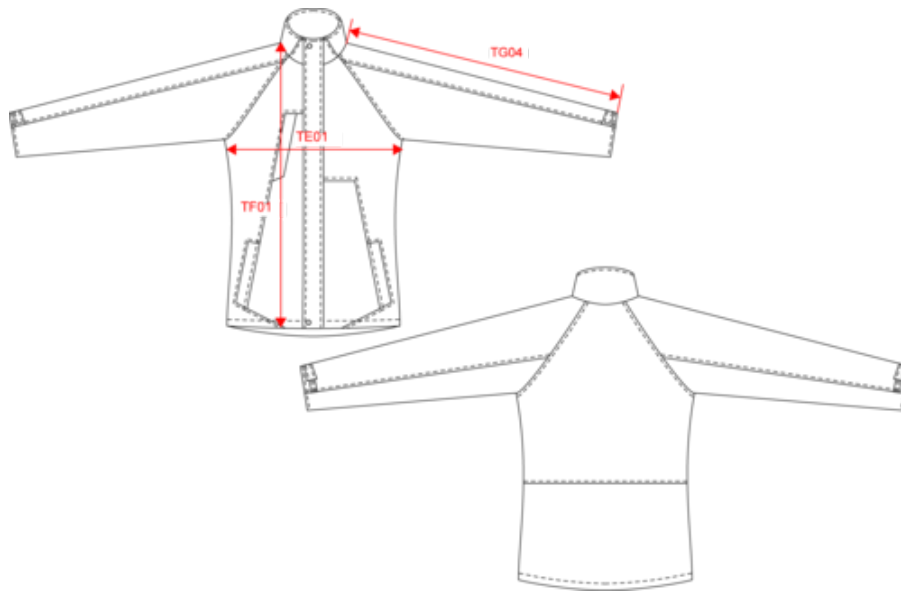

Exterior: 100% poliéster con revestimiento PVC. Costuras selladas resistentes al agua. Parka 3-en-1: forro interior bimaterial. Cuerpo: rejilla 100% poliéster. Mangas: 100% poliéster. Cierre con cremallera y solapa con corchetes. Forro interior cuello de polar. 3 bolsillos delanteros con cremallera y solapa. Tira ajustable en puños. Capucha extraíble mediante corchetes a presión. Capucha forrada con rejilla con cierre de botón a presión + topes. Cremallera interior para facilitar la personalización. Chaqueta polar: micropolar 100% poliéster. Forro brazos en poliéster para facilitar el paso de los brazos. Cierre con cremallera. 2 bolsillos laterales. Chaqueta polar desmontable unida a la parka por cremallera. Peso medio en la talla L : 1746g.

Measurements in cm	XS	S	M	L	XL	XXL	3XL	4XL
TE01 - 1/2 chest width at 1.5cm below armhole	56.00	59.00	62.00	65.00	68.00	71.00	74.00	77.00
TF01 - Total height from HSP	77.25	79.25	81.25	83.25	85.25	87.25	89.25	91.25
TG04 - Raglan long sleeve length	93.00	80.75	82.50	84.25	86.00	87.75	89.50	91.25