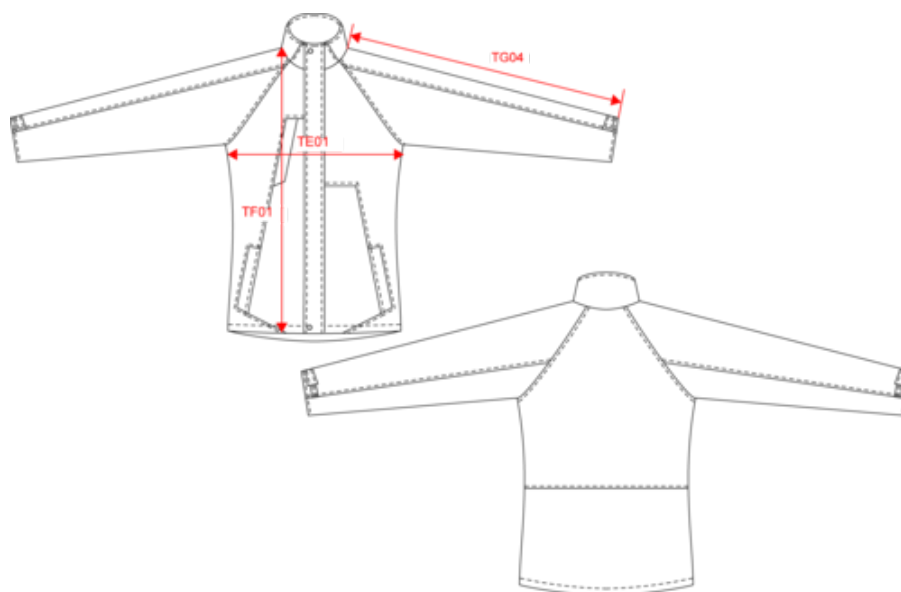

100% polyester enduction PVC. Coutures thermosoudées étanches. Parka 3 en 1 : doublure intérieure bi-matière. Corps : filet 100% polyester. Manches : 100% polyester. Fermeture zippée et patte de boutonnage à pressions. Intérieur col polaire. 3 poches devant zippées avec rabat. Pattes de serrage bas de manches auto-agrippantes. Capuche amovible doublée en filet avec boutonnage à pressions + stoppeurs. Zip intérieur pour personnalisation. Veste polaire : micropolaire 100% polyester. Manches doublées 100% polyester pour faciliter le passage des bras. Fermeture zippée. 2 poches côté. Veste polaire amovible rattachée à la parka par fermeture zip. Poids moyen en taille L : 1746g.

Code douanier

KARIBAN

K657

Parka 3 en 1 homme

Dimensions (cm)

Mesures en cm	XS	S	M	L	XL	XXL	3XL	4XL
TE01 - 1/2 largeur poitrine à 1.5cm de l'emmanchure	56.00	59.00	62.00	65.00	68.00	71.00	74.00	77.00
TF01 - Hauteur totale de l'HSP	77.25	79.25	81.25	83.25	85.25	87.25	89.25	91.25
TG04 - Longueur manche longue raglan	93.00	80.75	82.50	84.25	86.00	87.75	89.50	91.25

Logistique

1

10

Sizes	Width (cm)	Height (cm)	Length (cm)	Net weight (kg)	Gross weight (kg)	Pieces/Box	Pieces/Bundle
XS	40.00	40.00	60.00	0.00000	0.00000	10	0
S	40.00	40.00	60.00	0.00000	0.00000	10	0
M	40.00	40.00	60.00	0.00000	0.00000	10	0
L	40.00	40.00	60.00	0.00000	0.00000	10	0
XL	40.00	40.00	60.00	0.00000	0.00000	10	0
XXL	40.00	42.00	60.00	0.00000	0.00000	10	0
3XL	40.00	42.00	60.00	0.00000	0.00000	10	0
4XL	40.00	44.00	60.00	0.00000	0.00000	10	0