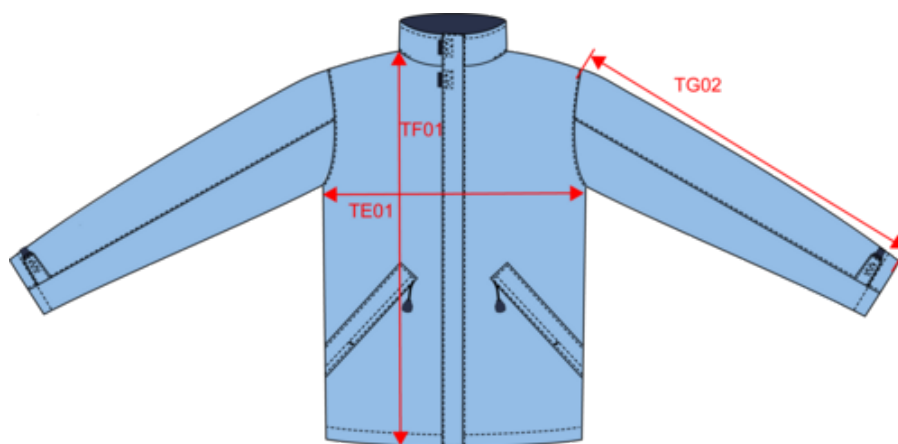

KARIBAN

K677

Parka doublure matelassée

- Tissu souple et résistant.
- Doublure matelassée pour un maintien de la chaleur et un confort optimal.
- Épaisse, fonctionnelle et confortable.

Extérieur : 100% polyester Oxford. Intérieur : polyester matelassé. Fermeture zippée avec patte auto-agrippante et pressions invisibles. 2 poches extérieures zippées. 2 poches intérieures dont 1 poche pour téléphone portable. Capuche dans le col. Col doublé polaire. Zip pour personnalisation. Poids moyen en taille L : 1172g.

Parka doublure matelassée

Dimensions (cm)

Mesures en cm	XS	S	M	L	XL	XXL	3XL	4XL
TE01 - 1/2 largeur poitrine à 1.5cm de l'emmanchure	57.00	60.00	63.00	66.00	69.00	72.00	75.00	78.00
TF01 - Hauteur totale de l'HSP	79.95	84.95	86.95	88.95	90.95	92.95	94.95	96.95
TG02 - Longueur manche longue	61.00	62.50	64.00	65.50	67.00	68.50	70.00	71.50