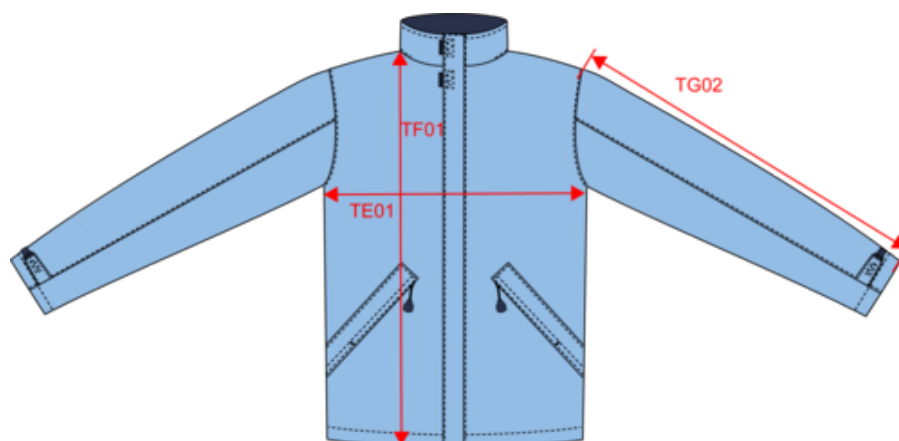

KARIBAN

K677

Parka - acolchoada

- Tecido flexível e resistente.
- Forro acolchoado para manutenção do calor e um conforto excelente.
- Encorpado, funcional e confortável.

Exterior: Poliéster Oxford. Revestimento e interior em poliéster. 2 Bolsos frontais com fecho. 2 bolsos interiores (1 para telemóvel com fecho em velcro). Capuz no interior da gola. Punhos ajustáveis com velcro. Gola em forro polar no interior. Fecho de acesso para personalização. Peso médio em tamanho L : 1230g.

K677

Parka - acolchoada

Dimensão

| Measurements in cm | XS | S | M | L | XL | XXL | 3XL | 4XL |
|---|-------|-------|-------|-------|-------|-------|-------|-------|
| TE01 - 1/2 chest width at 1.5cm below armhole | 57.00 | 60.00 | 63.00 | 66.00 | 69.00 | 72.00 | 75.00 | 78.00 |
| TF01 - Total height from HSP | 79.95 | 84.95 | 86.95 | 88.95 | 90.95 | 92.95 | 94.95 | 96.95 |
| TG02 - Long sleeve length | 70.00 | 71.50 | 61.00 | 62.50 | 64.00 | 65.50 | 67.00 | 68.50 |