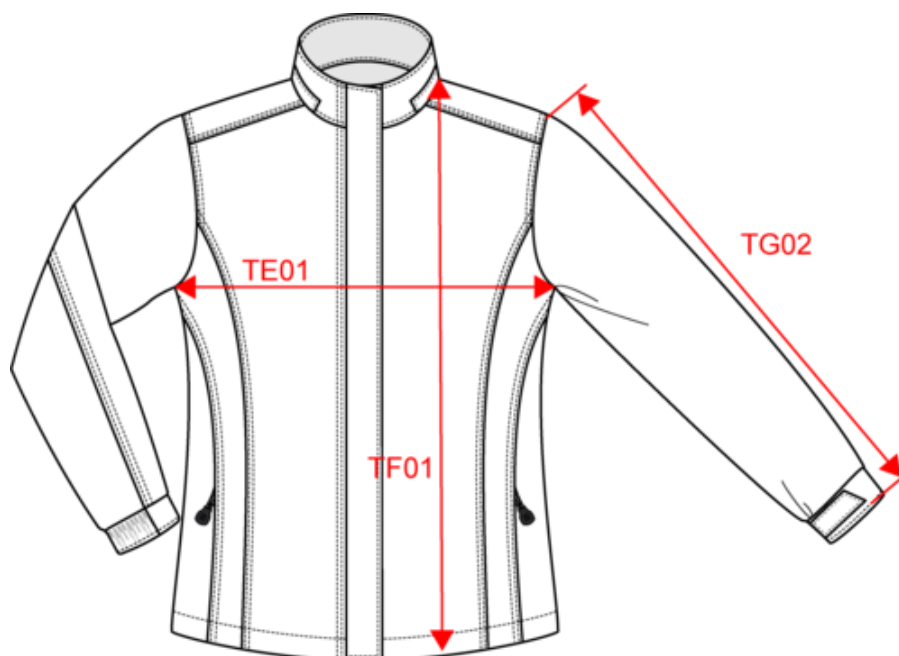

KARIBAN

K6108

Parka femme

- Tissu souple et résistant à mémoire thermique.
- Doublure matelassée pour un maintien de la chaleur et un confort optimal.
- Épaisse, fonctionnelle et confortable.

Extérieur : 100% polyester Oxford. Intérieur : polyester matelassé. Fermeture zippée avec patte et pressions invisibles. 2 poches extérieures zippées. 1 poche intérieure. Capuche amovible. Col doublé polaire. Zip pour personnalisation. Poids moyen en taille M : 900g.

Parka femme

Dimensions (cm)

Mesures en cm	XS	S	M	L	XL	XXL	3XL
TE01 - 1/2 largeur poitrine à 1.5cm de l'emmanchure	47.00	50.00	53.00	56.00	59.00	62.00	65.00
TF01 - Hauteur totale de l'HSP	71.00	73.00	75.00	77.00	79.00	81.00	83.00
TG02 - Longueur manche longue	62.50	63.50	64.50	65.50	66.50	67.50	68.50