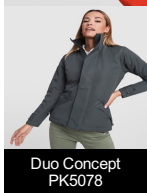

EUROPA PK5077

KIDS DUO  

Parka alcochoada impermeável. · Fecho de correr central no mesmo tom com lapela. · Gola alta com capuz dobrado e extraível. · Bolsos laterais com fecho e lapela. · Dois bolsos interiores no peito com fecho de velcro. · Punhos ajustáveis com velcro. · Acesso interior para execução de serigrafia ou bordado.

Exterior: 100% poliéster impermeável. Forro: 100% poliéster. Enchimento: 100% poliéster 400 g/m².

* Disponível em tamanho de criança: azul marinho 55, vermelho 60 e preto 02. * Corte cintado no modelo feminino. * Interior de fácil acesso para execução de serigrafia ou bordado. * Modelo impermeável. * Modelo à prova de vento. * Conceito duplo.