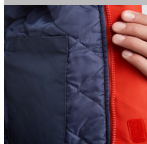

EUROPA PK5077

KIDS DUO  

Parka alcochoada impermeável. · Fecho de correr central no mesmo tom com lapela. · Gola alta com capuz dobrado e extraível. · Bolsos laterais com fecho e lapela. · Dois bolsos interiores no peito com fecho de velcro. · Punhos ajustáveis com velcro. · Acesso interior para execução de serigrafia ou bordado.

Exterior: 100% poliéster impermeável. Forro: 100% poliéster. Enchimento: 100% poliéster 400 g/m².

* Disponível em tamanho de criança: azul marinho 55, vermelho 60 e preto 02. * Corte cintado no modelo feminino. * Interior de fácil acesso para execução de serigrafia ou bordado. * Modelo impermeável. * Modelo à prova de vento. * Conceito duplo.