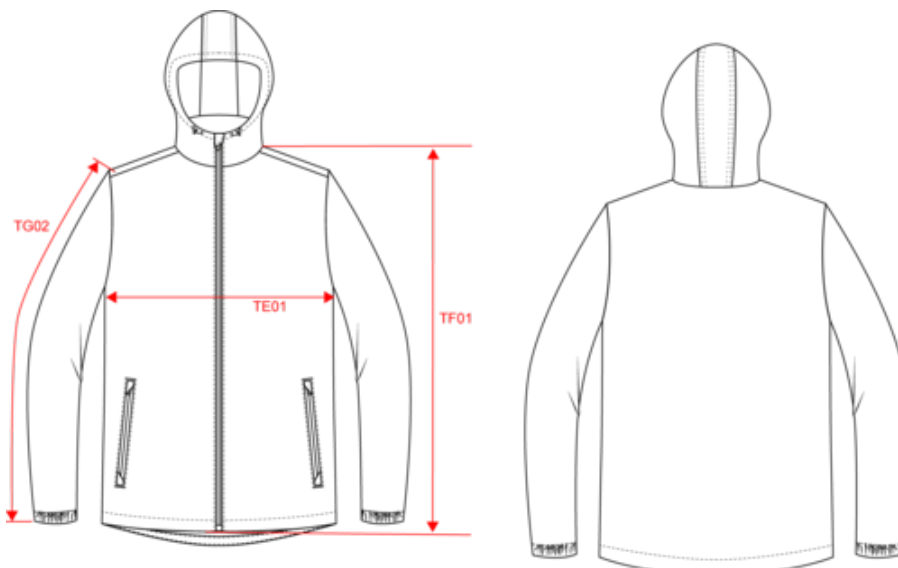

KARIBAN

K6152

Parka con capucha reciclada unisex

- Parka cálida, ideal para el frío.
- Tacto suave de piel de melocotón.
- Moderno y ecorresponsable.

100% poliéster reciclado posconsumo. Tejido hidrófugo. Tacto piel de melocotón para una sensación más suave. Forro de tafetán de poliéster 210T negro. Interior acolchado 100% poliéster. Corte confortable. Cierre con cremallera de nylon y tirador de metal. Capucha de 3 paneles forrada en poliéster con cordón de ajuste y topes. 2 bolsillos delanteros con cremallera. 1 bolsillo interior con cierre de velcro. Puños elásticos. Espalda alargada para mayor comodidad. Parche en interior del cuello para la personalización. Cremallera invisible en la parte izquierda del pecho y en el bajo de la prenda para facilitar el acceso para la personalización. Sin etiqueta de marca para un fácil reetiquetado. Peso medio en la talla L : 805g.

Dimensiones

Measurements in cm	XS	S	M	L	XL	XXL	3XL	4XL	5XL
TE01 - 1/2 chest width at 1.5cm below armhole	56.00	59.00	62.00	65.00	68.00	71.00	74.00	77.00	80.00
TF01 - Total height from HSP	79.50	81.50	83.50	85.50	87.50	89.50	91.50	93.50	95.50
TG02 - Long sleeve length	69.50	71.00	72.50	74.00	75.50	77.00	78.50	80.00	81.50

Red
RVB : 195,32,54
Pantone C : 200C
Pantone TCX : 19-1664TCX

Logistica

1

10

Sizes	Width (cm)	Height (cm)	Length (cm)	Net weight (kg)	Gross weight (kg)	Pieces/Box	Pieces/Bundle
XS	43.00	42.00	62.00	7.00000	8.40000	10	1
S	43.00	42.00	62.00	7.30000	8.70000	10	1
M	43.00	42.00	62.00	7.70000	9.10000	10	1
L	43.00	45.00	62.00	8.00000	9.40000	10	1
XL	43.00	45.00	62.00	8.20000	9.70000	10	1
XXL	43.00	45.00	62.00	8.60000	10.10000	10	1
3XL	43.00	45.00	62.00	8.90000	10.40000	10	1
4XL	43.00	45.00	62.00	9.40000	10.80000	10	1
5XL	43.00	45.00	62.00	9.80000	11.30000	10	1