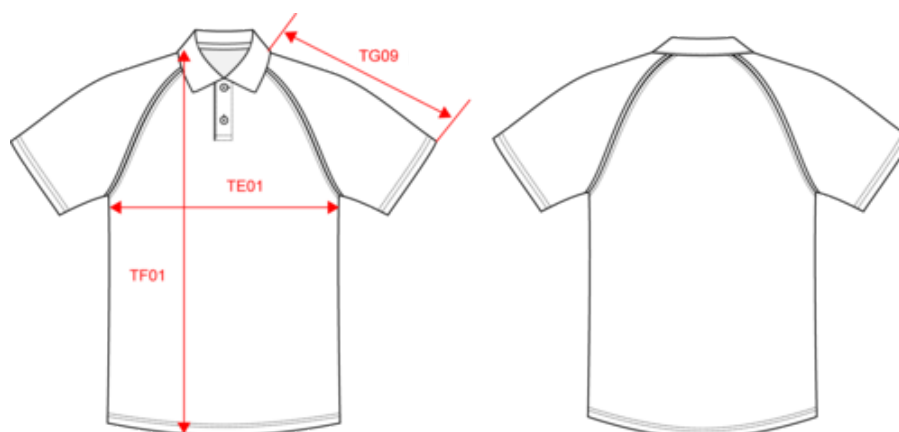

KARIBAN

K226

Polo baseball manches courtes

- Look sport et décontracté.
- Manches raglan et piping contrastés.
- Confection 100% coton piqué, doux et confortable.

100% coton piqué. Col bord-côte avec bande de propreté. Manches raglan contrastées avec piping contrasté Light Grey aux emmanchures. Patte de boutonnage à 2 boutons ton sur ton. Finitions double aiguille. Poids moyen en taille L : 300g.

Existe aussi en version

KARIBAN

K226

Polo baseball manches courtes

Dimensions (cm)

Mesures en cm	S	M	L	XL	XXL	3XL	4XL
TE01 - 1/2 largeur poitrine à 1.5cm de l'emmanchure	50.00	53.00	56.00	59.00	62.00	65.00	68.00
TF01 - Hauteur totale de l'HSP	70.00	72.00	74.00	76.00	78.00	80.00	82.00
TG09 - Longueur manche courte raglan	35.25	36.75	38.25	39.75	41.25	42.75	44.25