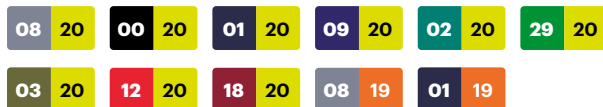

173

Polo bicolor manga corta

- Cierre central con botones
- Cintas reflectantes en torso
- Cuello y bajo de la manga de canalé
- Botones y cuello en color contraste
- **Un bolsillo:** 1 bolsillo de parche en el pecho

Bird-Eye. 100% poliéster / 160 g/m²

S / M / L / XL / 2XL / 3XL / 4XL / 5XL

08 Gris + 20 Amarillo Flúor / 00 Negro + 20 Amarillo Flúor / 01 Azul Marino + 20 Amarillo Flúor / 09 Azulina + 20 Amarillo Flúor / 02 Verde + 20 Amarillo Flúor / 29 Verde Hierba + 20 Amarillo Flúor / 03 Verde Caza + 20 Amarillo Flúor / 12 Rojo + 20 Amarillo Flúor / 18 Granate + 20 Amarillo Flúor / 08 Gris + 19 Naranja Flúor / 01 Azul Marino + 19 Naranja Flúor

EN 20471