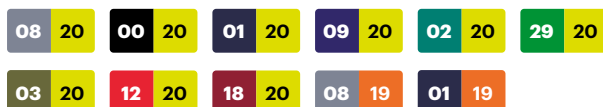

175

Polo bicolor manga larga

- Cierre central con botones
- Cintas reflectantes en torso y mangas
- Cuello y puños de canalé en color contraste
- Botones en color contraste
- **Un bolsillo:** 1 bolsillo de parche en el pecho

Bird-Eye. 100% poliéster / 160 g/m²

XS / S / M / L / XL / 2XL / 3XL / 4XL / 5XL

08 Gris + 20 Amarillo Flúor / 00 Negro + 20 Amarillo Flúor / 01 Azul Marino + 20 Amarillo Flúor / 09 Azulina + 20 Amarillo Flúor / 02 Verde + 20 Amarillo Flúor / 29 Verde Hierba + 20 Amarillo Flúor / 03 Verde Caza + 20 Amarillo Flúor / 12 Rojo + 20 Amarillo Flúor / 18 Granate + 20 Amarillo Flúor / 08 Gris + 19 Naranja Flúor / 01 Azul Marino + 19 Naranja Flúor

EN 20471