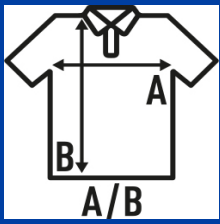

KID LS UNISEX POLO

Polo piqué infantil unisex de manga larga, unisex, ideal para bordar. Etiqueta TearAway.

Características:

- Tejido piqué.
- Tapeta con dos botones.
- Cuello con canalé 1x1.
- Aberturas laterales.
- 210 g/m² aprox.
- 100% Algodón peinado preencogido
- Etiqueta removible

100% algodón peinado preencogido. Gramaje: 210 gr. aprox.

Caja/Box 50

Paquete/Pack 50

TALLAS/Size

EU	1-2	3-4	5-6	7-8	9-11	12-14
Ancho	30 cm	33 cm	37 cm	39 cm	42 cm	44 cm
Largo	39 cm	42 cm	46 cm	51 cm	57 cm	64 cm