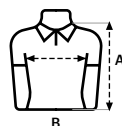

	S	M	L	XL	2XL	3XL
A	62	63	65	67	69	71
B	42	44	47	50	53	56

Medidas em cm. Tolerância +/- 5%

Etiqueta removível - Caixa de 50 unidades - Saco de 5 unidades

Gola e bainha da manga em canelado 1x1 com elastano

Costuras laterais com aberturas inferiores

Tamanhos unissexo: MACKAY

Tamanhos de woman: MACKAY WOMAN

**COLOUR LINK** MACKAY, MACKAY WOMAN, HOBART, HOBART WOMAN

	1/2	3/4	5/6	7/8	9/11	12/14
A	38	43	48	53	58	63
B	31	34	37	40	43	46

Medidas em cm. Tolerância +/- 5%

Etiqueta removível - Caixa de 50 unidades - Saco de 5 unidades