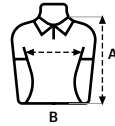

## MACKAY WOMAN

PS200WW [White] PS200WC [Colours]

210 g/m<sup>2</sup>

S — 3XL

**Polo woman manga curta**

**Malha piqué. 100% Algodão RingSpun pré-encolhido**

Carcela com 3 botões

Tapa costuras reforçada no interior da gola para evitar deformação

Gola e bainha da manga em canelado 1x1 com elastano

Costuras laterais com aberturas inferiores

Mangas mais curtas e ajustadas

Slim fit

Tamanhos unissexo: MACKAY

Tamanhos de kids: MACKAY KIDS

**COLOUR LINK** MACKAY, MACKAY KIDS, HOBART, HOBART WOMAN

	S	M	L	XL	2XL	3XL
A	62	63	65	67	69	71
B	42	44	47	50	53	56

Medidas em cm. Tolerância +/- 5%

Etiqueta removível - Caixa de 50 unidades - Saco de 5 unidades