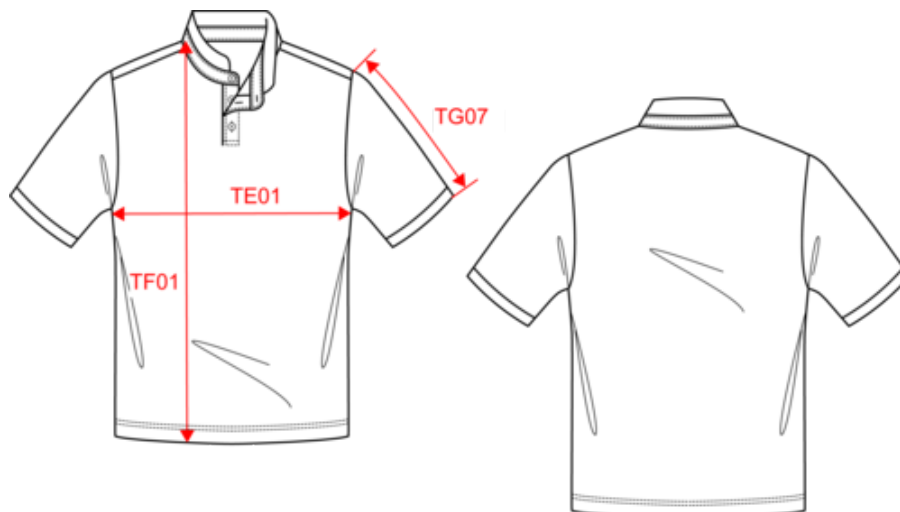

KARIBAN

K223

Polo con cuello mao manga corta hombre

- Estilo clásico y de líneas depuradas.
- Cuello mao alto y canalé a contraste.
- Confección en punto piqué de algodón peinado.

100% algodón. (90% algodón / 10% viscosa para el color Oxford Grey). Punto piqué algodón peinado. Lavable a 60 °C (40 °C para el color Oxford Grey) Cuello estilo mao en canalé con ribete contrastado. Plaqueta de 3 botones contrastados. Canalé en el bajo de mangas. Acabado con doble pespunte en el bajo de la prenda. Peso medio en la talla L : 230g.

Certificaciones

Informacion adicional

Logistica

Pais de origen

Codigo de aduanas

KARIBAN

K223

Polo con cuello mao manga corta hombre

Dimensiones

Measurements in cm	XS	S	M	L	XL	XXL	3XL
TE01 - 1/2 chest width at 1.5cm below armhole	47.00	50.00	53.00	56.00	59.00	62.00	65.00
TF01 - Total height from HSP	68.00	70.00	72.00	74.00	76.00	78.00	80.00
TG07 - Short sleeve length	20.50	21.25	22.00	22.75	23.50	24.25	25.00