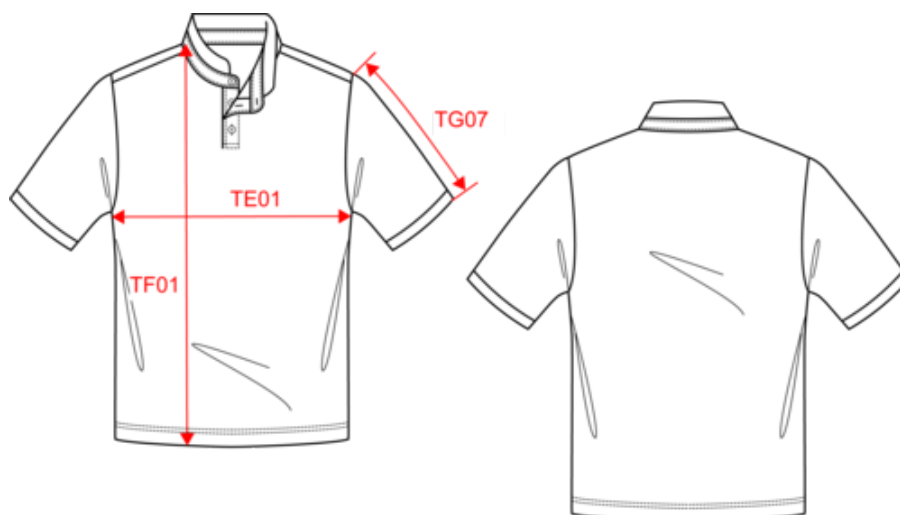

KARIBAN

K223

Polo col mao manches courtes homme

- Style classique et épuré.
- Col mao montant en bord-côte contrasté.
- Confection maille piquée en coton peigné.

100% coton. (90% coton / 10% viscose pour coloris chiné). Maille piquée en coton peigné. Lavable à 60°C (40°C pour coloris chiné) Col style mao en bord-côte avec liseré contrasté. Patte de boutonnage 3 boutons contrastés. Bord-côte bas de manche. Finition double aiguille bas de vêtement. Poids moyen en taille L : 230g.

Code douanier

61051000

KARIBAN

K223

Polo col mao manches courtes homme

Dimensions (cm)

Mesures en cm	XS	S	M	L	XL	XXL	3XL
TE01 - 1/2 largeur poitrine à 1.5cm de l'emmanchure	47.00	50.00	53.00	56.00	59.00	62.00	65.00
TF01 - Hauteur totale de l'HSP	68.00	70.00	72.00	74.00	76.00	78.00	80.00
TG07 - Longueur manche courte	20.50	21.25	22.00	22.75	23.50	24.25	25.00