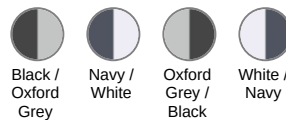

Code douanier

61051000