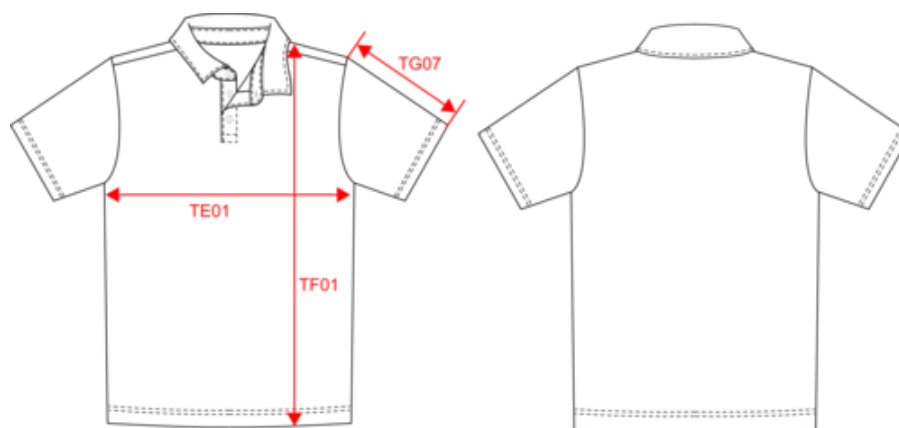

# KARIBAN

K260

Polo jersey bicolore homme

Dimensions (cm)

Mesures en cm	S	M	L	XL	XXL	3XL
TE01 - 1/2 largeur poitrine à 1.5cm de l'emmanchure	50.00	53.00	56.00	59.00	62.00	65.00
TF01 - Hauteur totale de l'HSP	69.25	71.25	73.25	75.25	77.25	79.25
TG07 - Longueur manche courte	21.00	21.75	22.50	23.25	24.00	24.75