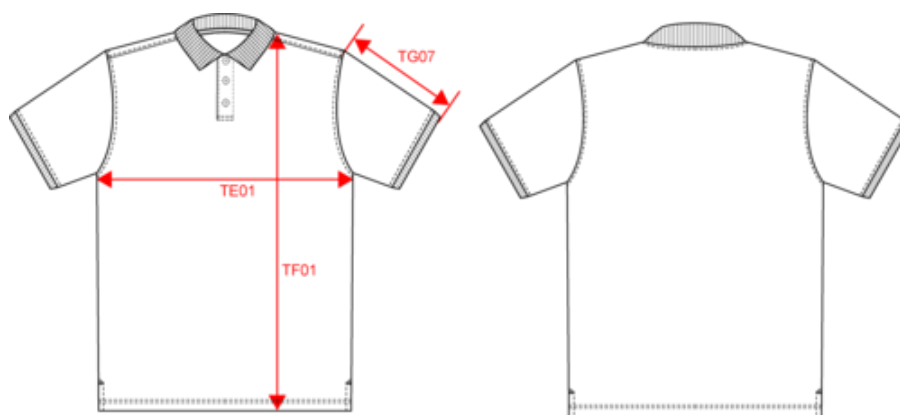

100% algodón. Algodón peinado. Tejido de punto piqué. Corte entallado. Costuras laterales. Fabricado en Portugal. Cuello y puños de canalé 1x1. Tapeta abotonada con 3 botones efecto perla a contraste en todos los colores. Tira cubrecosturas a tono en el interior del cuello. Refuerzos en los hombros. Aberturas laterales. Acabado del bajo de la prenda con doble pespunte. Sin etiqueta de marca, sólo una etiqueta extraíble con la talla para facilitar la personalización. Peso medio en la talla L : 250g.

Black

Light Royal Blue

Navy

Oxford Grey

Red

White

También existe en version

K291

K292

KARIBAN

K290

Polo de punto piqué manga corta hombre

Dimensiones

Measurements in cm	S	M	L	XL	XXL	3XL	4XL
TE01 - 1/2 chest width at 1.5cm below armhole	50.00	53.00	56.00	59.00	62.00	65.00	68.00
TF01 - Total height from HSP	70.00	72.00	74.00	76.00	78.00	80.00	82.00
TG07 - Short sleeve length	21.00	21.75	22.50	23.25	24.00	24.75	25.50