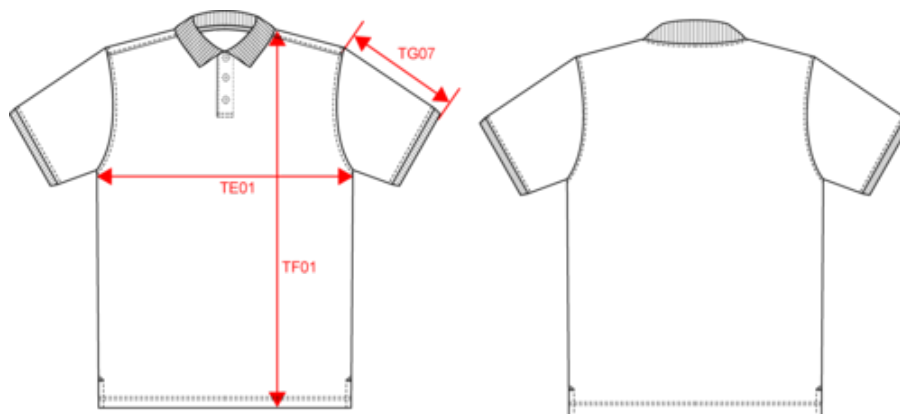

KARIBAN

K290

Polo em malha piqué manga curta de homem

- Fabricado em Portugal: confecção de qualidade europeia.
- Algodão penteado e malha piqué.
- No label: 100% personalizável com a sua marca.

100% algodão. Algodão penteado. Malha piqué. Corte justo. Costuras laterais. Fabricada em Portugal. Acabamento das mangas e colarinho em malha rib 1x1. Carcela com 3 botões em contraste com efeito nacarado em todas as cores. Tapa-costuras no material principal tom sobre tom no acabamento interior do colarinho. Reforço nos ombros. Aberturas laterais. Acabamento costura dupla na bainha. Sem etiqueta de marca, apenas indicação de tamanho amovível para facilitar a personalização. Peso médio em tamanho L : 250g.

Black

Light Royal Blue

Navy

Oxford Grey

Red

White

Também existe em versão

K291

K292

KARIBAN

K290

Polo em malha piqué manga curta de homem

Dimensão

Measurements in cm	S	M	L	XL	XXL	3XL	4XL
TE01 - 1/2 chest width at 1.5cm below armhole	50.00	53.00	56.00	59.00	62.00	65.00	68.00
TF01 - Total height from HSP	70.00	72.00	74.00	76.00	78.00	80.00	82.00
TG07 - Short sleeve length	21.00	21.75	22.50	23.25	24.00	24.75	25.50