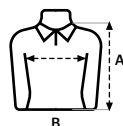

Canalé 1x1 en cuello y mangas

Puño con elastano para mayor elasticidad y evitar deformación

Costuras laterales con aberturas inferiores

Regular fit

Tallaje de mujer: HOBART WOMAN

COLOUR LINK HOBART WOMAN, MACKAY, MACKAY WOMAN, MACKAY KIDS

	S	M	L	XL	2XL	3XL	4XL	5XL
A	69	71	73	75	77	79	81	83
B	50	53	56	59	63	66	69	72

Medidas en cm. Tolerancia +/- 5%

Etiqueta removible - Caja de 50 uds - Bolsa de 5 uds

HOBART WOMAN

PL200WW (White) PL200WC (Colours)

210 g/m²

S — 3XL

Polo mujer manga larga
Punto piqué. 100% Algodón RingSpun preencogido

Tapeta de 3 botones

Cubrecosturas reforzado en el interior del cuello para evitar deformación

Canalé 1x1 en cuello y mangas

Puño con elastano para mayor elasticidad y evitar deformación

Costuras laterales con aberturas inferiores

Slim fit

Tallaje unisex: HOBART

COLOUR LINK HOBART, MACKAY, MACKAY WOMAN, MACKAY KIDS

	S	M	L	XL	2XL	3XL
A	62	63	65	67	69	71
B	42	44	47	50	53	56