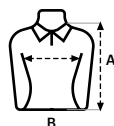

	S	M	L	XL	2XL	3XL	4XL	5XL
A	69	71	73	75	77	79	81	83
B	50	53	56	59	63	66	69	72

Medidas en cm. Tolerancia +/- 5%

Etiqueta removible - Caja de 50 uds - Bolsa de 5 uds

HOBART WOMAN

PL200WW (White) PL200WC (Colours)

210 g/m²

S — 3XL

Polo mujer manga larga
Punto piqué. 100% Algodón RingSpun preencogido

Tapeta de 3 botones

Cubrecosturas reforzado en el interior del cuello para evitar deformación

Canalé 1x1 en cuello y mangas

Puño con elastano para mayor elasticidad y evitar deformación

Costuras laterales con aberturas inferiores

Slim fit

Tallaje unisex: HOBART

COLOUR LINK HOBART, MACKAY, MACKAY WOMAN, MACKAY KIDS

	S	M	L	XL	2XL	3XL
A	62	63	65	67	69	71
B	42	44	47	50	53	56

Medidas en cm. Tolerancia +/- 5%

Etiqueta removible - Caja de 50 uds - Bolsa de 5 uds