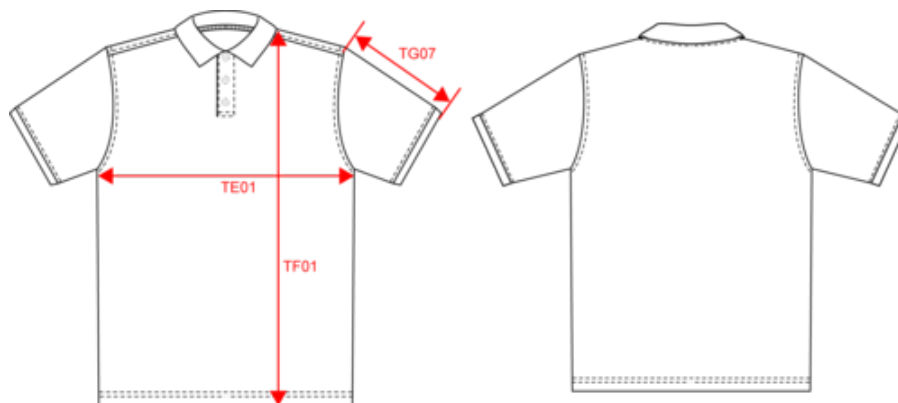

KARIBAN

K254

Polo piqué de manga corta hombre

- De algodón peinado RingSpun preencogido: fibra lisa, suave y resistente.
- Corte recto.
- Polo icónico de estilo chic y desenfadado.

100 % algodón (Oxford grey : 90 % algodón / 10 % viscosa). Algodón peinado RingSpun preencogido. Punto piqué. Corte recto. Cuello y bajo de mangas de canalé 1x1. Plaqueta con 3 botones a tono. Tira cubrecosturas en el cuello. Peso medio en la talla L : 215g.

K255

K268

KARIBAN

K254

Polo piqué de manga corta hombre

Dimensiones

Measurements in cm	S	M	L	XL	XXL	3XL	4XL
TE01 - 1/2 chest width at 1.5cm below armhole	50.00	53.00	56.00	59.00	62.00	65.00	68.00
TF01 - Total height from HSP	70.00	72.00	74.00	76.00	78.00	80.00	82.00
TG07 - Short sleeve length	22.75	23.50	24.25	25.00	25.75	26.50	27.25