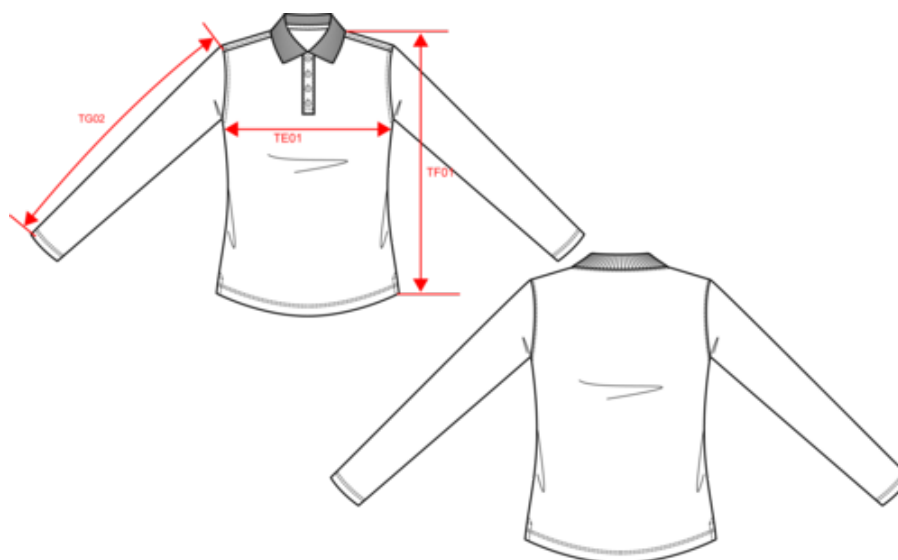

Existe aussi en version

K256

K269

KARIBAN

K257

Polo piqué manches longues femme

Dimensions (cm)

Mesures en cm	XS	S	M	L	XL	XXL	3XL
TE01 - 1/2 largeur poitrine à 1.5cm de l'emmanchure	43.00	46.00	49.00	52.00	55.00	58.00	61.00
TF01 - Hauteur totale de l'HSP	60.00	62.00	64.00	66.00	68.00	70.00	72.00
TG02 - Longueur manche longue	57.75	58.75	59.75	60.75	61.75	62.75	63.75